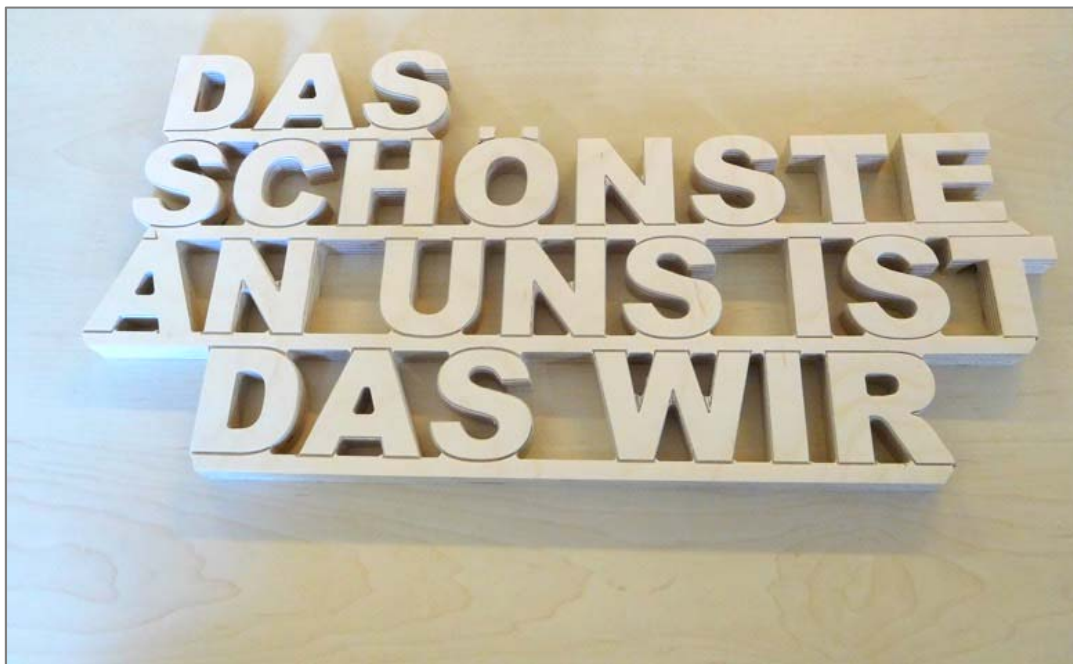

LOVE
Multiplex natur
Größe: 330 x 150mm

**Herzlich
Willkommen**
aus 27mm Birke
Multiplex
620x170mm
natur unbehandelt

HOME
Multiplex natur
Größe: 410 x 130mm

Cuisine
Aus Eiche,
Oberfläche geölt.
Größe:
640x130x27mm

Herz Du & Ich
Multiplex natur
Größe:
260 x 230mm

Dekoration und
Schriftzüge werden
nach Anfrage
berechnet und
angeboten.
Geeignet ist Birke
Multiplex in 12, 18 oder
27mm Stärke