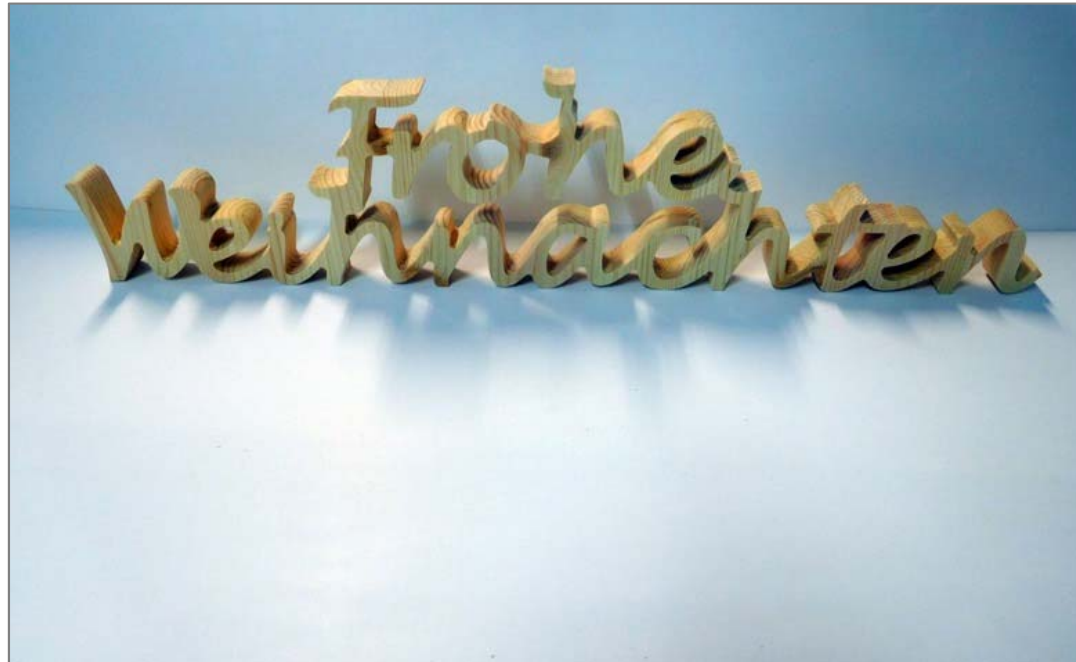

Frohe Weihnachten
aus Birke Multiplex,
27mm dick,
590x130mm

Art. 2137 18,- €