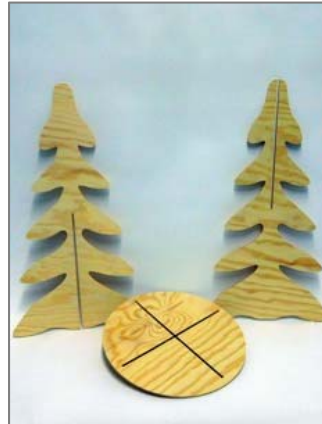

Weihnachtsdekoration

Baumscheibe aus Birke
Krippe
Ca. 40mm dick,
Durchmesser ca. 220 mm

Art. 2104 15,-€

Baumscheibe aus Birke
Elch
Ca. 40mm dick,
Durchmesser ca. 220 mm

Art. 2102 15,-€

Baumscheibe aus Birke
Tanne
Ca. 40mm dick,
Durchmesser ca. 220 mm

Eiskristall
Art. 2110 3,- €

Adventskranz
aus Massivholz
roh unbehandelt

Art. 2114 16,- €

Elch mit Kreis
Art. 2111
Elch mit Stern
Art. 2112

3,- € / Stück

Engel, Glocke,
Mond, Chr. Fisch
und Herz

Art. 2113
5,- € / Sortiment

Produktionsschule Holz - Offenbach

Deko-Weihnachtsbäume

Weihnachtsbaum
„groß“
350 x 660mm

Art. 2115 16,- €

Weihnachtsbaum
"Deko"
Aus 5mm Sperrholz,
zerlegbar
unbehandelt mit je
einer Grundplatte
zum Dekorieren

Weihnachtsbaum "Deko"
Aus 5mm Sperrholz, zerlegbar
unbehandelt mit je einer
Grundplatte zum Dekorieren

Weihnachtsbaum „klein“
140 x 190mm

Art. 2116 6,- €

Weihnachtsbaum
„groß und klein“
350 x 660mm und
140 x 190mm