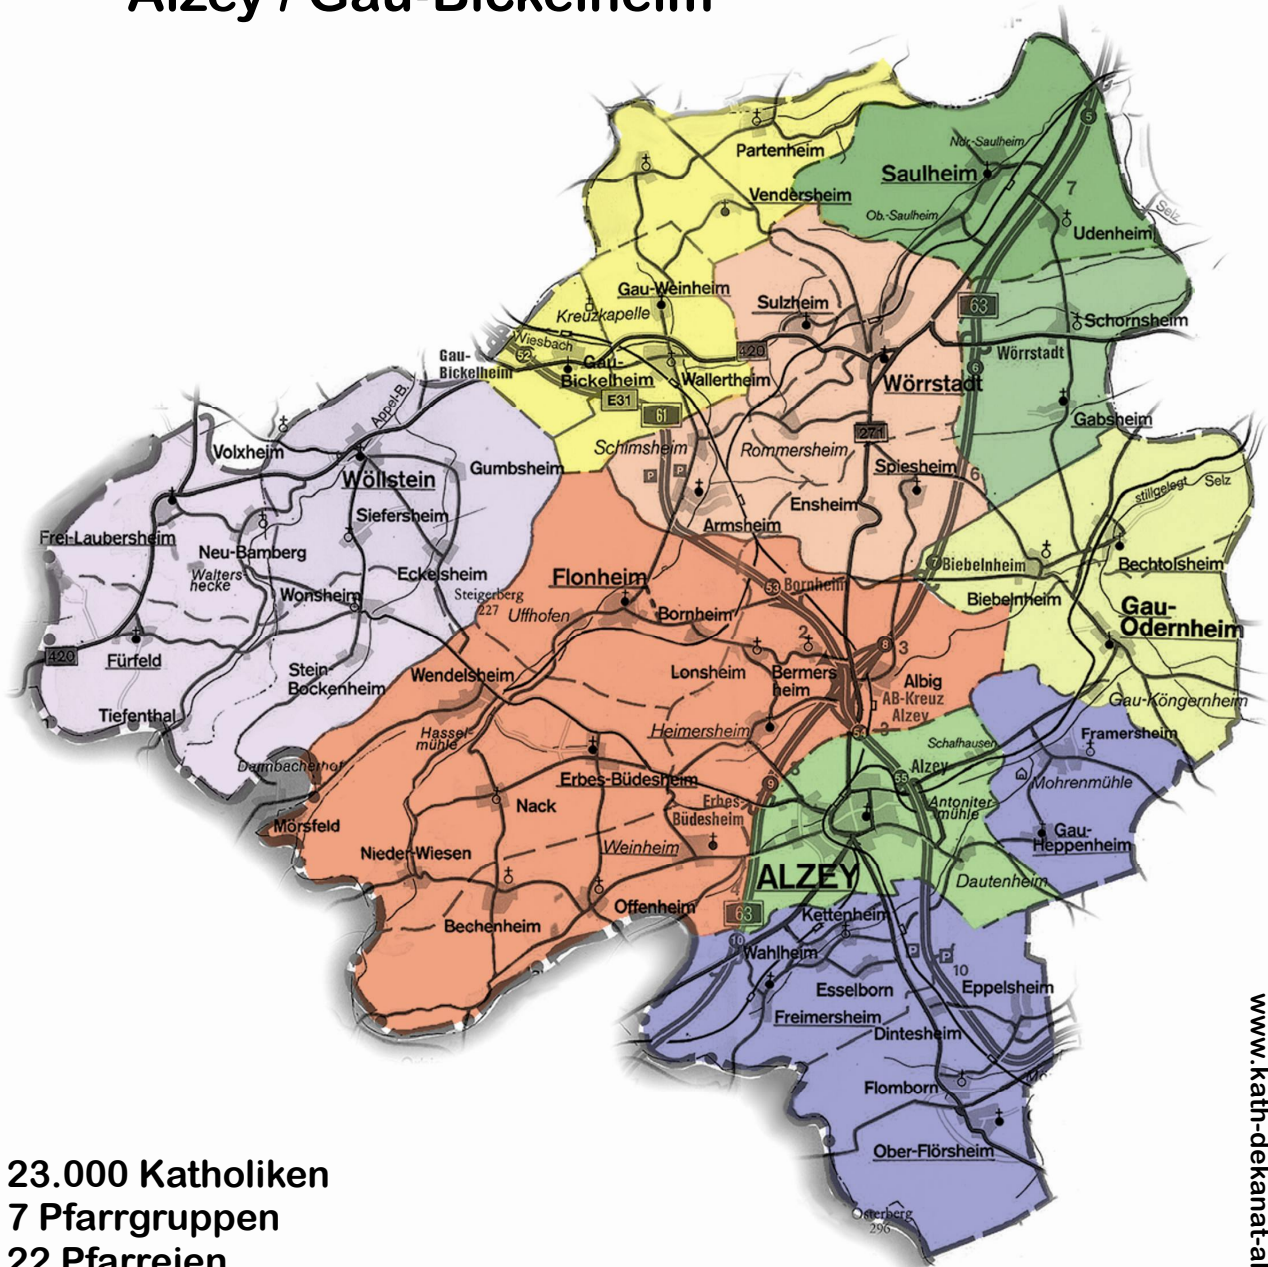

# Katholisches Dekanat Alzey / Gau-Bickelheim

23.000 Katholiken  
7 Pfarrgruppen  
22 Pfarreien  
59 Orte/Ortsteile

[www.kath-dekanat-alzey.de](http://www.kath-dekanat-alzey.de)

.... - so vielfältig wie die rheinhessische Landschaft!