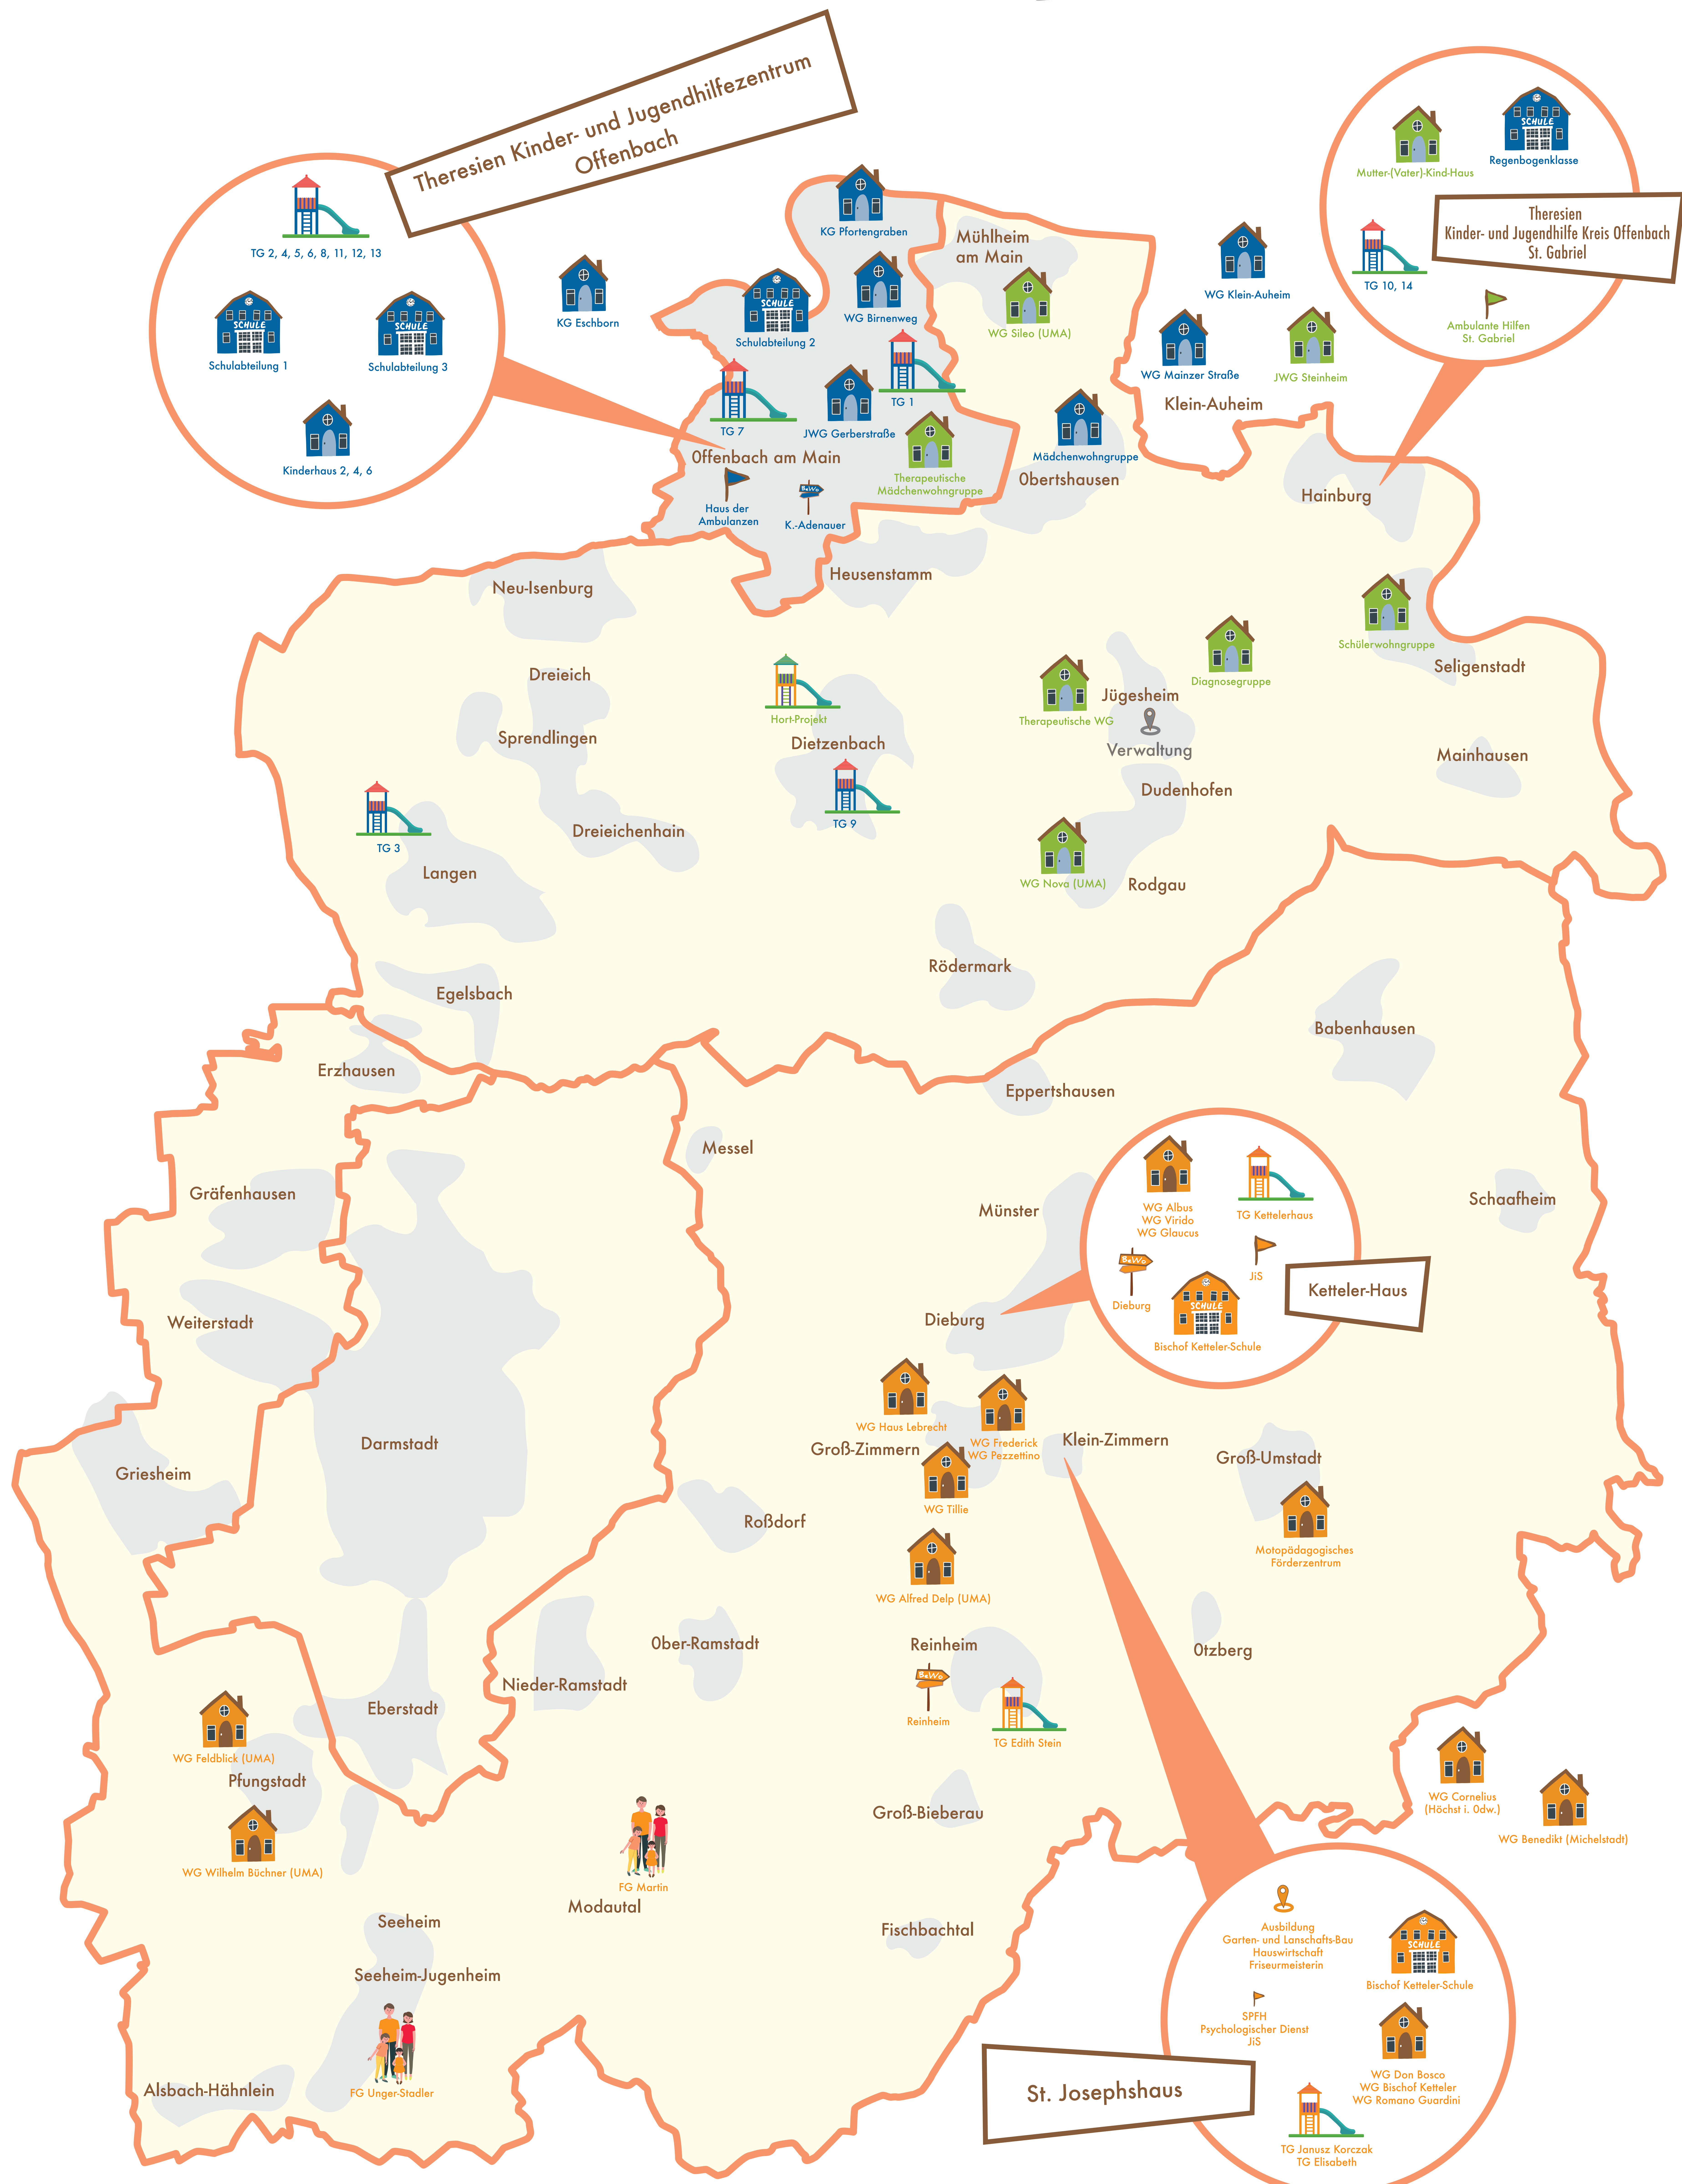

# Theresien Kinder- und Jugendhilfezentrum und St. Josephshaus e.V.

## Unsere Einrichtungen:

- **Theresien Kinder- und Jugendhilfezentrum und St. Josephshaus e.V.**  
Ferdinand-Porsche-Ring 31, 63110 Rodgau-Jügesheim
- **Theresien Kinder- und Jugendhilfezentrum Offenbach gGmbH**  
Oswald-von-Nell-Breuning-Str. 3, 63069 Offenbach
- **Theresien Kinder- und Jugendhilfe Kreis Offenbach gGmbH**  
Hauptstraße 6-8, 63512 Hainburg
- **St. Josephshaus Kinder- und Jugendhilfezentrum gGmbH**  
Burgstraße 5, 64846 Groß-Zimmern

## Inobhutnahme:

- Zwei Inobhutnahmen in der St. Josephshaus Kinder- und Jugendhilfezentrum gGmbH
- Zwei Inobhutnahmen in der Theresien Kinder- und Jugendhilfe Kreis Offenbach gGmbH

- WG = Wohngruppen
- FG = Familiengruppen
- Schulen
- Ambulanzen
- TG = Tagesgruppen
- BeWo = Betreutes Wohnen
- JiS = Jugendhilfe in Schule
- UMA = Unbegleitete minderjährige Ausländer
- KG = Kleingruppen (WG für max. 4 Kinder)