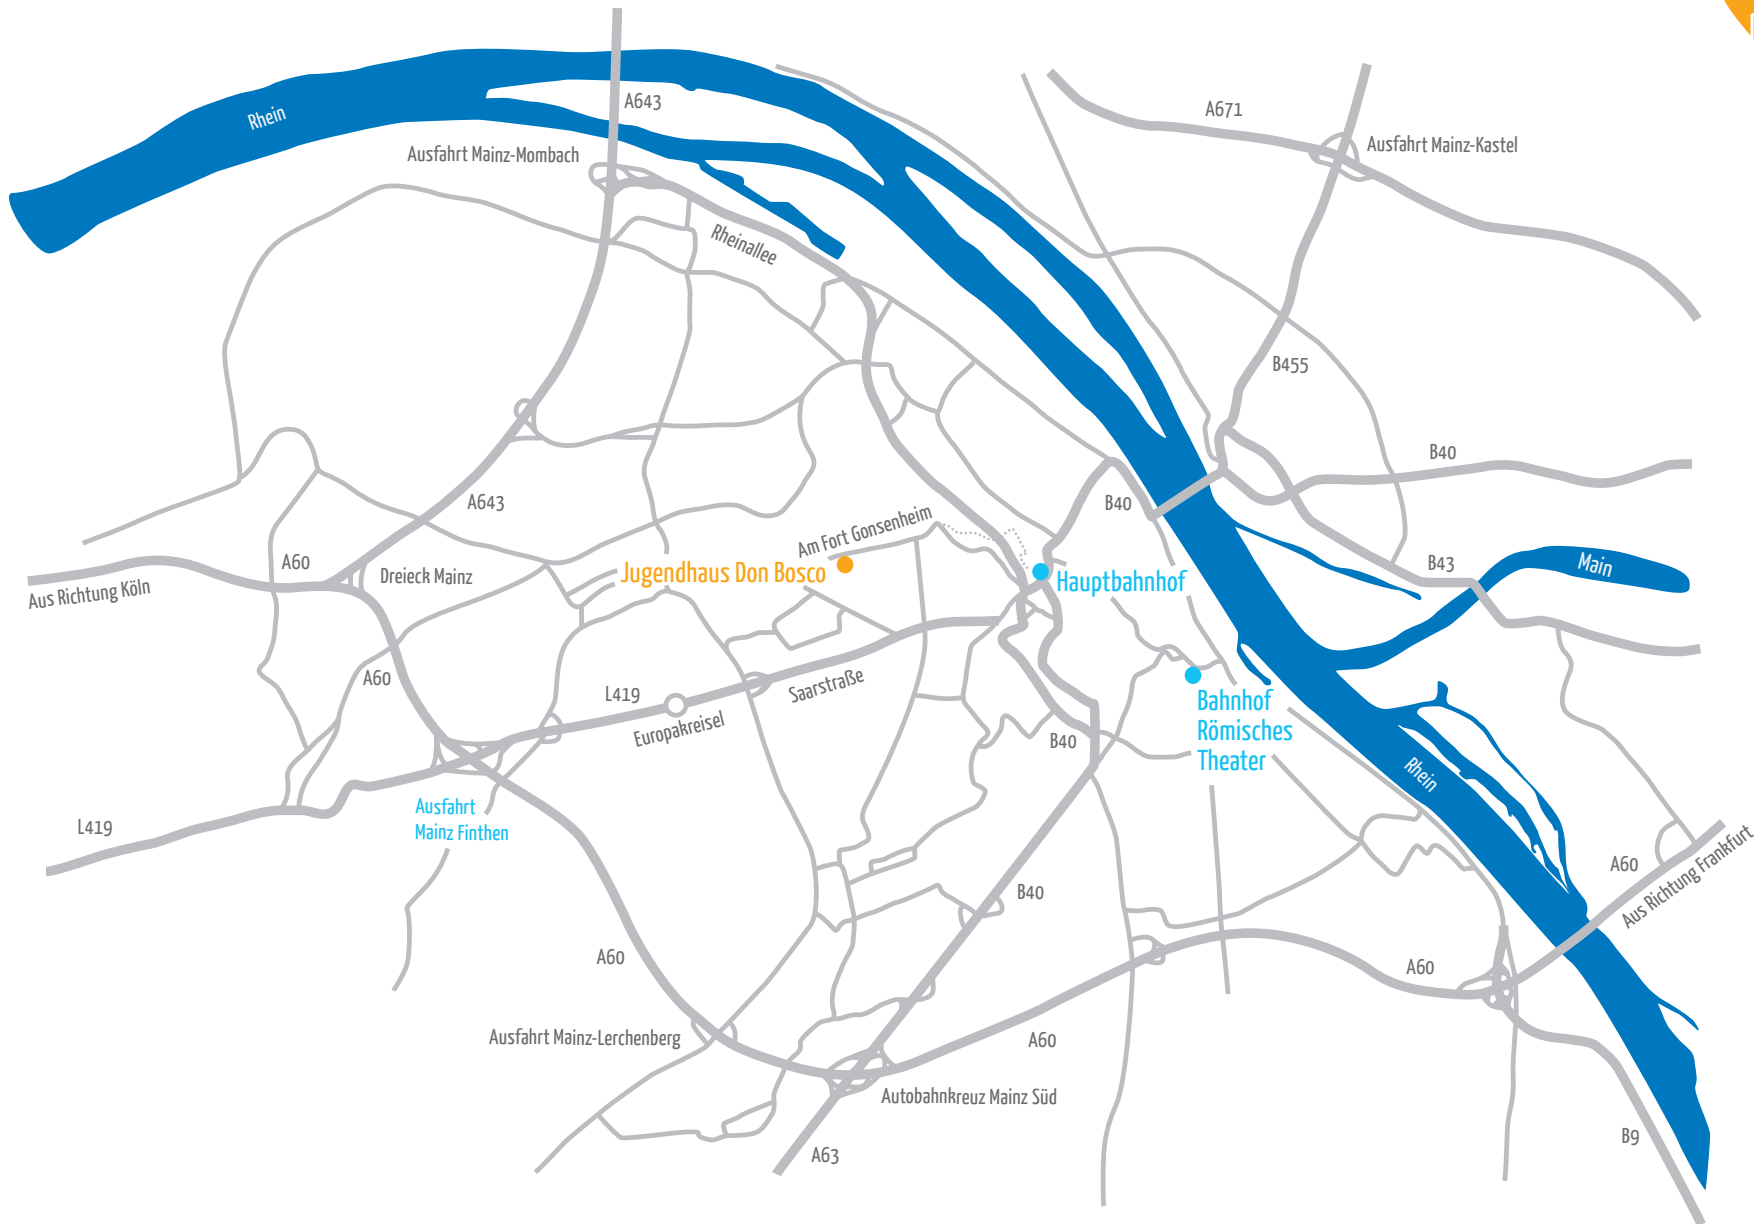

Anfahrt mit dem Auto zum Jugendhaus Don Bosco, Mainz

Jugendhaus Don Bosco

Am Fort Gonsenheim 54
55122 Mainz

fon 0 61 31 . 25 36 00
fax 0 61 31 . 25 36 65

bdkj-bja-hauswirtschaft@
bistum-mainz.de
www.donbosco-mainz.de