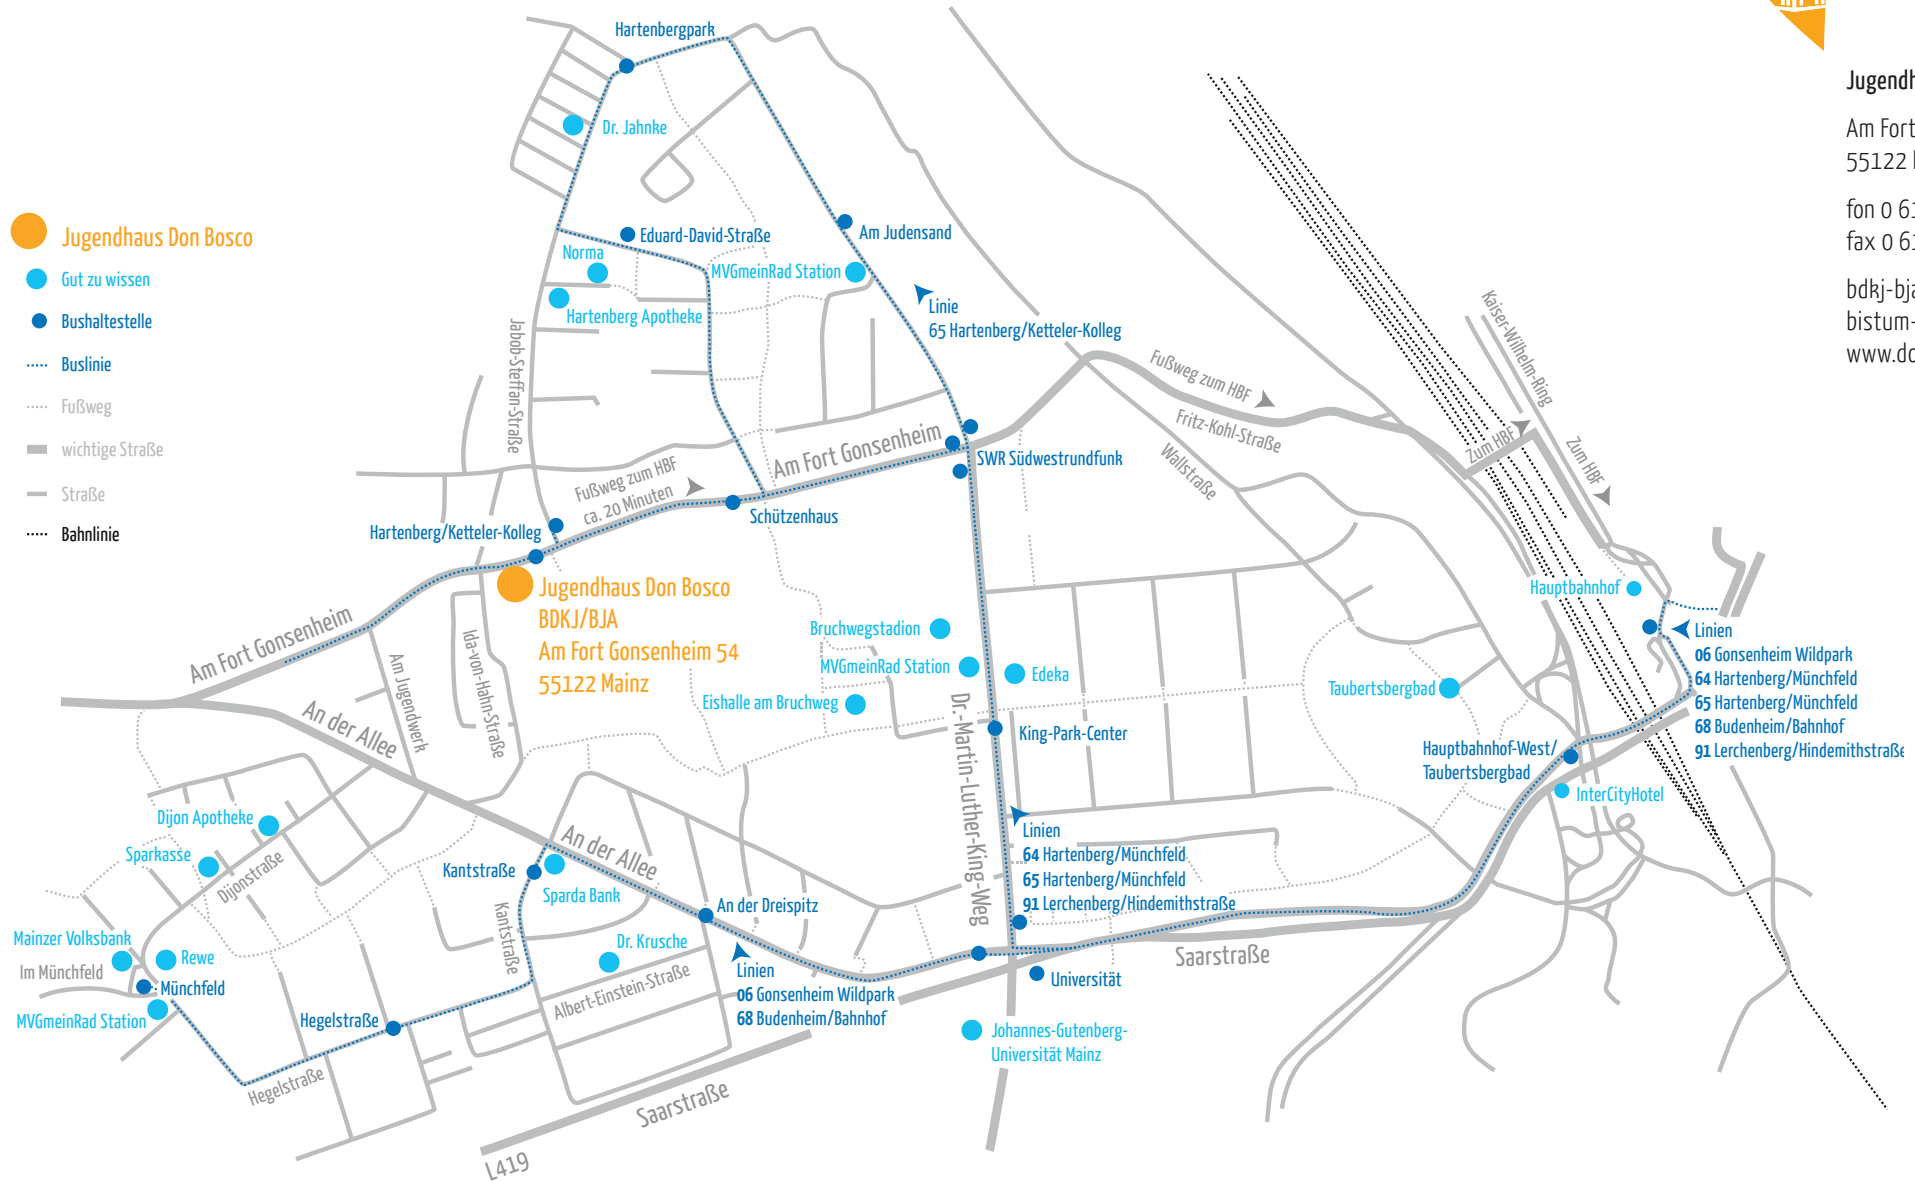

 Jugendhaus Don Bosco

 Gut zu wissen

 Bushaltestelle

 Buslinie

 Fußweg

 wichtige Straße

 Straße

 Bahnlinie

Anfahrt mit dem Bus zum Jugendhaus Don Bosco, Mainz

Mit den Linien 64, 65 und 91

- » Vor dem **Mainzer Hauptbahnhof** stehend rechts halten und zur **Haltestelle F** gehen
- » Bus **64 Hartenberg/Münchfeld** oder Bus **65 Hartenberg/Münchfeld** (oder nachts Bus **91 Lerchenberg/Hindemithstraße**) nehmen
- » An der **Haltestelle Hartenberg/Ketteler-Kolleg** aussteigen
- » Das **Jugendhaus Don Bosco (Holzhaus)** befindet sich in etwa 20 m Entfernung

Mit den Linien 06 und 68

- » Vor dem **Mainzer Hauptbahnhof** stehend rechts halten und zur **Haltestelle F** gehen
- » Bus **06 Gonsenheim Wildpark** oder Bus **68 Budenheim/Bahnhof** nehmen
- » An der **Haltestelle Kantstraße** aussteigen
- » Zurück laufen zur Straße *An der Allee*
- » Die Straße an der Fußgängerampel überqueren und nach links die Straße *An der Allee* entlang laufen
- » Bei der ersten Möglichkeit rechts in die *Ida-von-Hahn-Straße* abbiegen
- » Um auf das Gelände des **Jugendhauses Don Bosco (Holzhaus)** zu gelangen, links am Gelände vorbei laufen und nach rechts zum Haupttor gehen