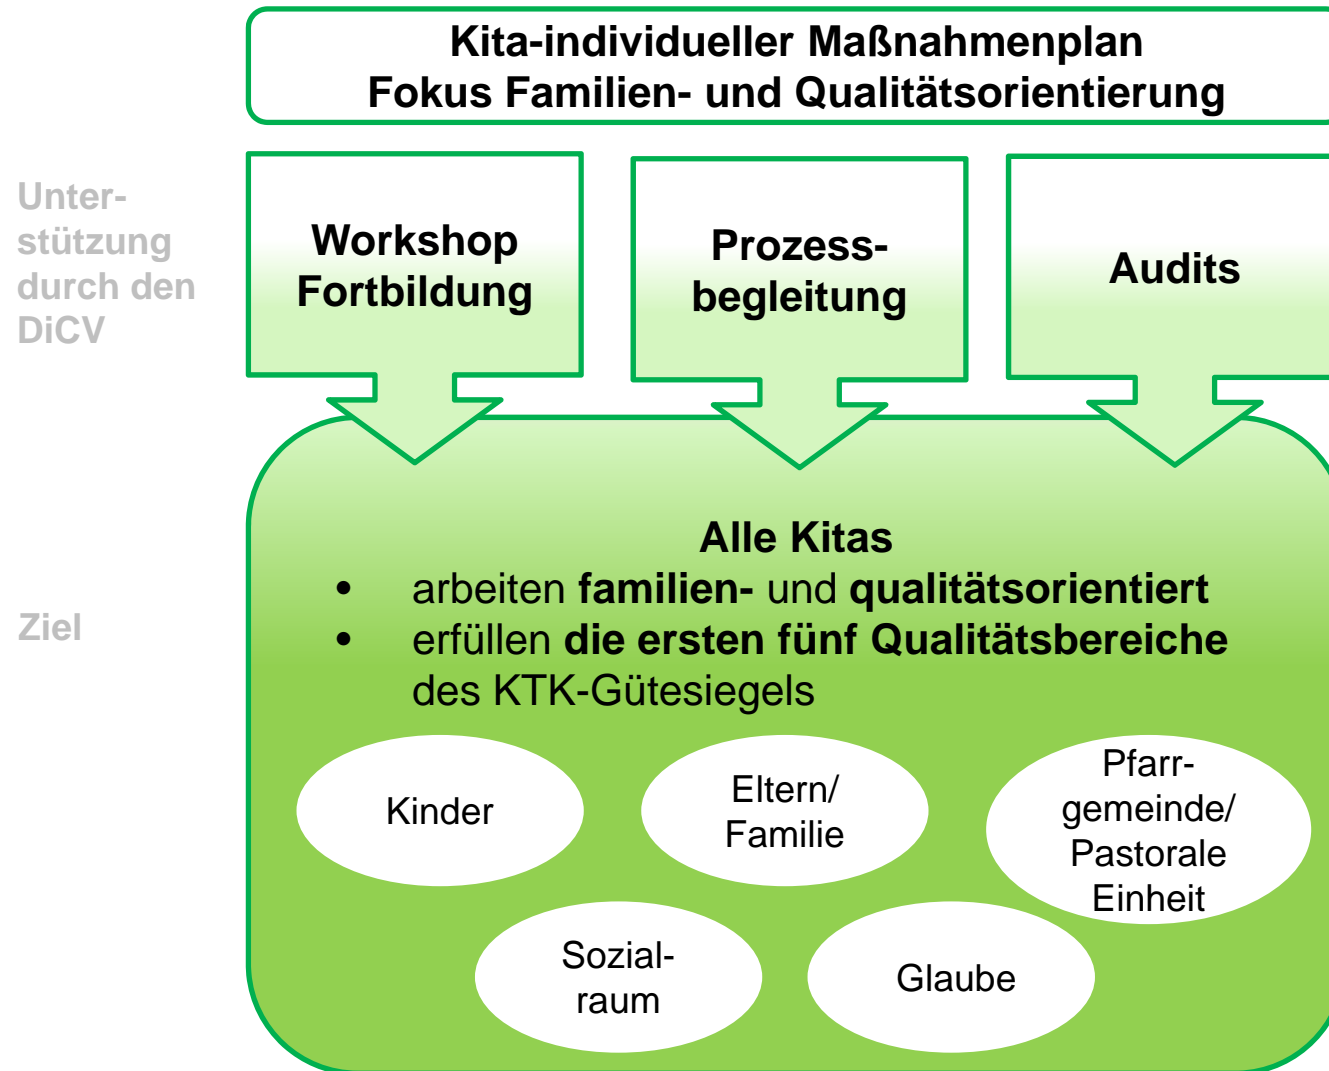

caritas

Perspektiven für Kindertagesstätten

Weiterentwicklung zur katholischen familien- und
qualitätsorientierten Kindertagesstätte

Mit Ihnen wollen wir erreichen...

caritas

...dass Ihre katholische Kindertageseinrichtung im Bistum Mainz ein Ort ist, an dem

- Kinder **gut aufwachsen** und **Familien Unterstützung** finden.
- **Eltern** und **pädagogische Fachkräfte** sich als **Partner** in der gemeinsamen **Verantwortung** für das ihnen anvertraute Leben verstehen.
- Sie den **Familien-, Sozial- und Pastoralraum aktiv mitgestalten** und Ihre **Angebote mit und im Hinblick** auf die **Familien** entwickeln.
- Sie Ihre **pädagogische Qualität** – auch für Eltern – **sichtbar nachweisen**.
- das **christliche Menschenbild** als **Grundlage** des eigenen **Handelns** und des **Bildungs- und Erziehungsverständnisses** gelebt wird.

Was bisher geschah...

caritas

Was sich bewährt hat...

caritas

Ziel

05.03.2015

Diözesancaritasdirektor Hans-Jürgen Eberhardt

4

Caritasverband
für die Diözese
Mainz e.V.

Wie wir Sie unterstützen...

caritas

Unterstützung durch den DiCV

Ziel

Was der Träger verantwortet...

caritas

Ziel