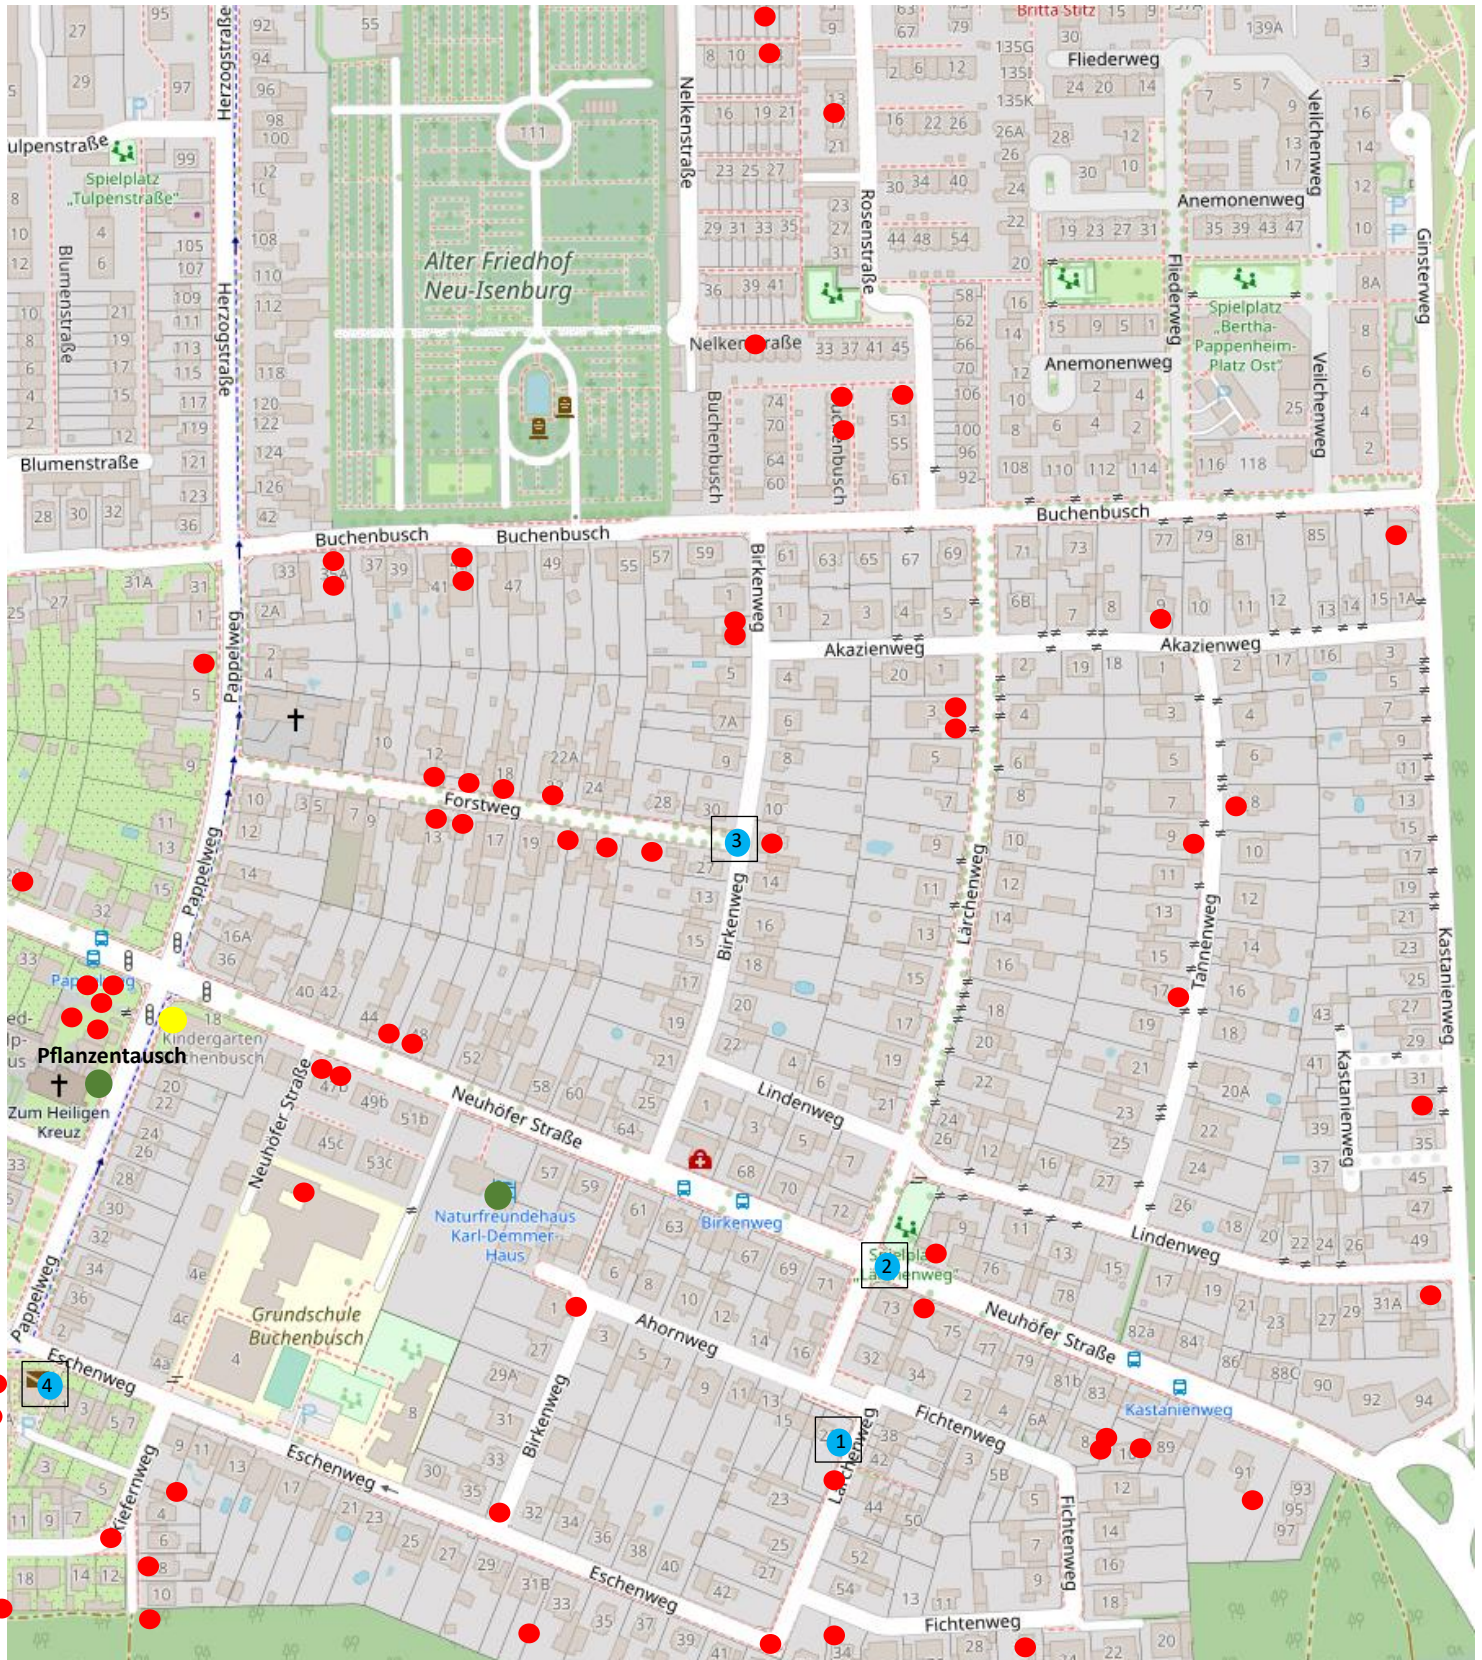

LAGEPLAN – Hofflohmarkt im Buchenbusch – 27.04.2024

- Flohmarktstand
 - Großer Kuchenverkauf / Pinnwand mit Details zu den Ständen vor dem Kindergarten
 - Würstchen und Getränke vor dem Naturfreundehaus
 - Haltestellen des Eiswagens
- Halt 1 ca. 13:00 – 13:30 Uhr / Halt 2 ca. 14:00 – 14:30 Uhr
 Halt 3 ca. 15:00 – 15:30 Uhr / Halt 4 ca. ab 16:00 Uhr