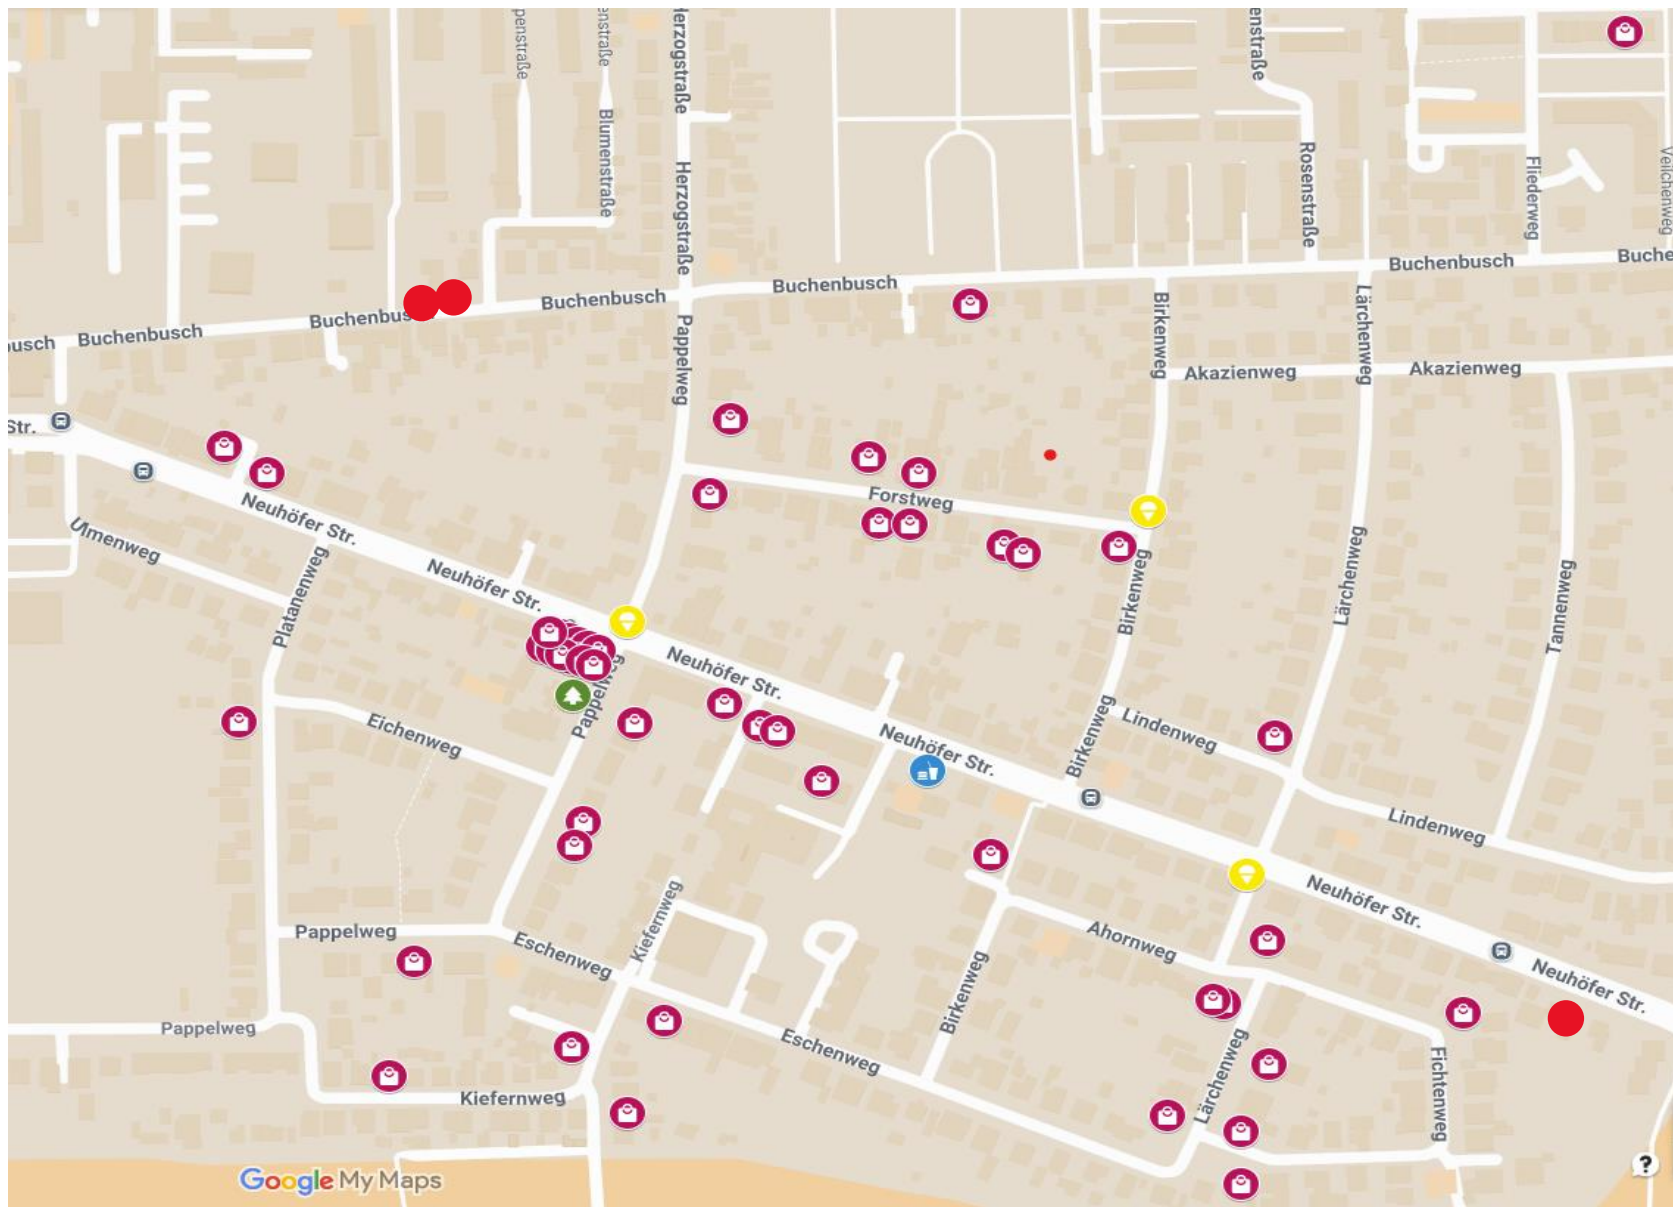

# Hofflohmarkt des Kindergartens zum Heiligen Kreuz - 25.04.2026

## Digitaler Lageplan

### Legende

-  Verkaufsstände
-  Pflanzentauschtisch
-  Grillwürstchen – Naturfreundehaus
-  Eiswagen Halt

Pappelweg / Ecke Neuhöfer Str.  
ca. 14h-14:30h

Lärchenweg / Ecke Neuhöfer Str.  
ca. 15h-15:30h

Forstweg / Ecke Birkenweg  
ca. ab 16h