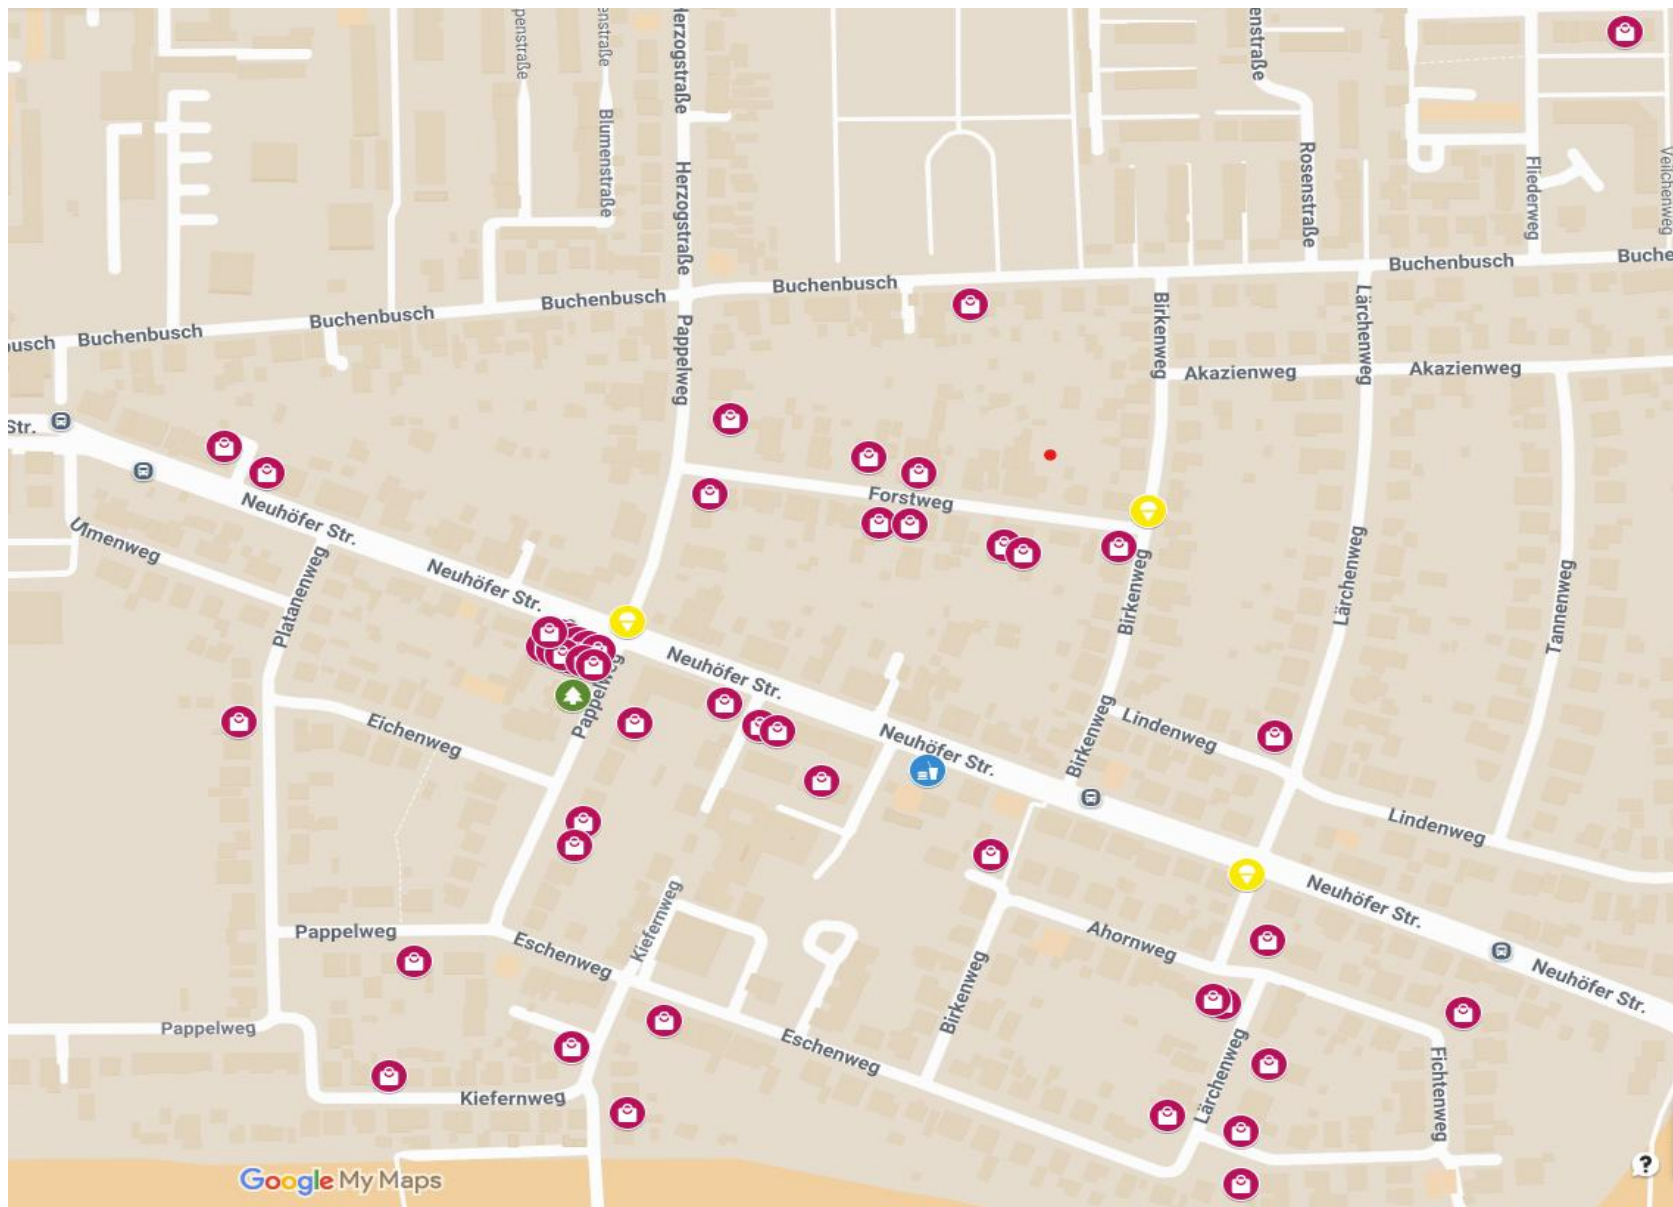

Hofflohmarkt des Kindergartens zum Heiligen Kreuz - 25.04.2026

Digitaler Lageplan

Legende

-  Verkaufsstände
-  Pflanzentauschtisch
-  Grillwürstchen – Naturfreundehaus
-  Eiswagen Halt

Pappelweg / Ecke Neuhöfer Str.
ca. 14h-14:30h

Lärchenweg / Ecke Neuhöfer Str.
ca. 15h-15:30h

Forstweg / Ecke Birkenweg
ca. ab 16h