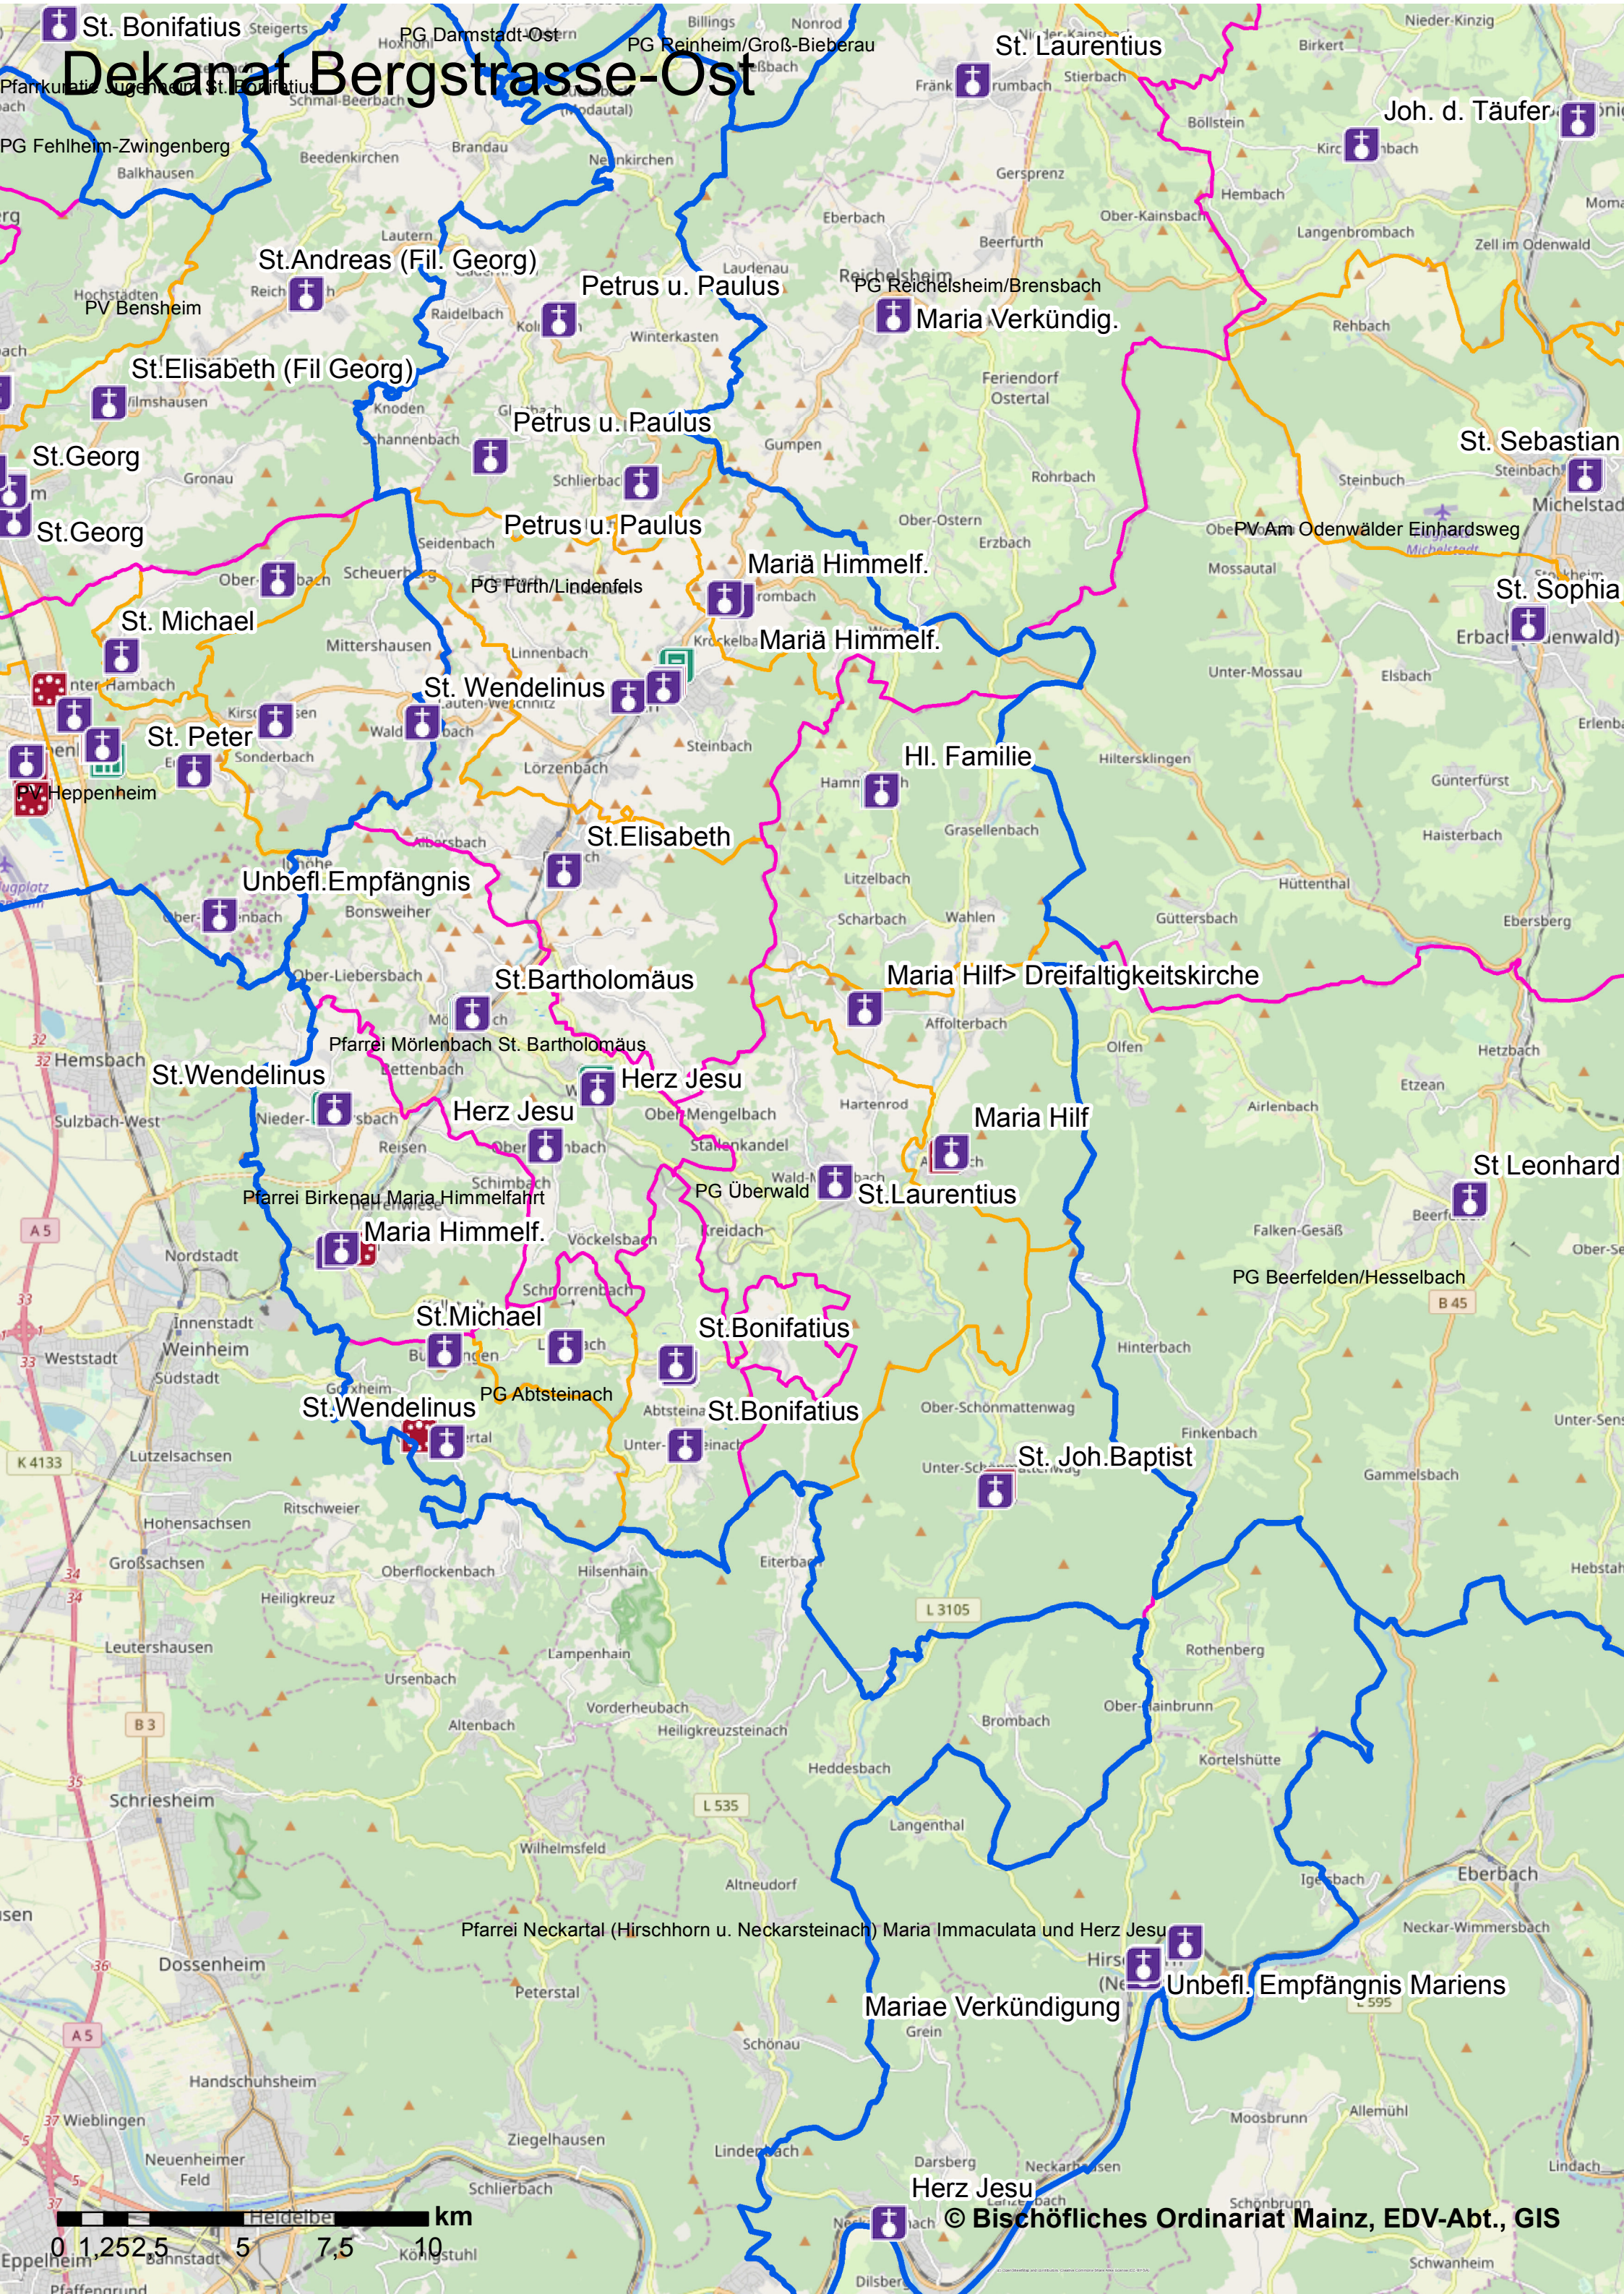

# Dekanat Bergstrasse-Ost

0 1,25 2,5 5 7,5 10 km

© Bischöfliches Ordinariat Mainz, EDV-Abt., GIS