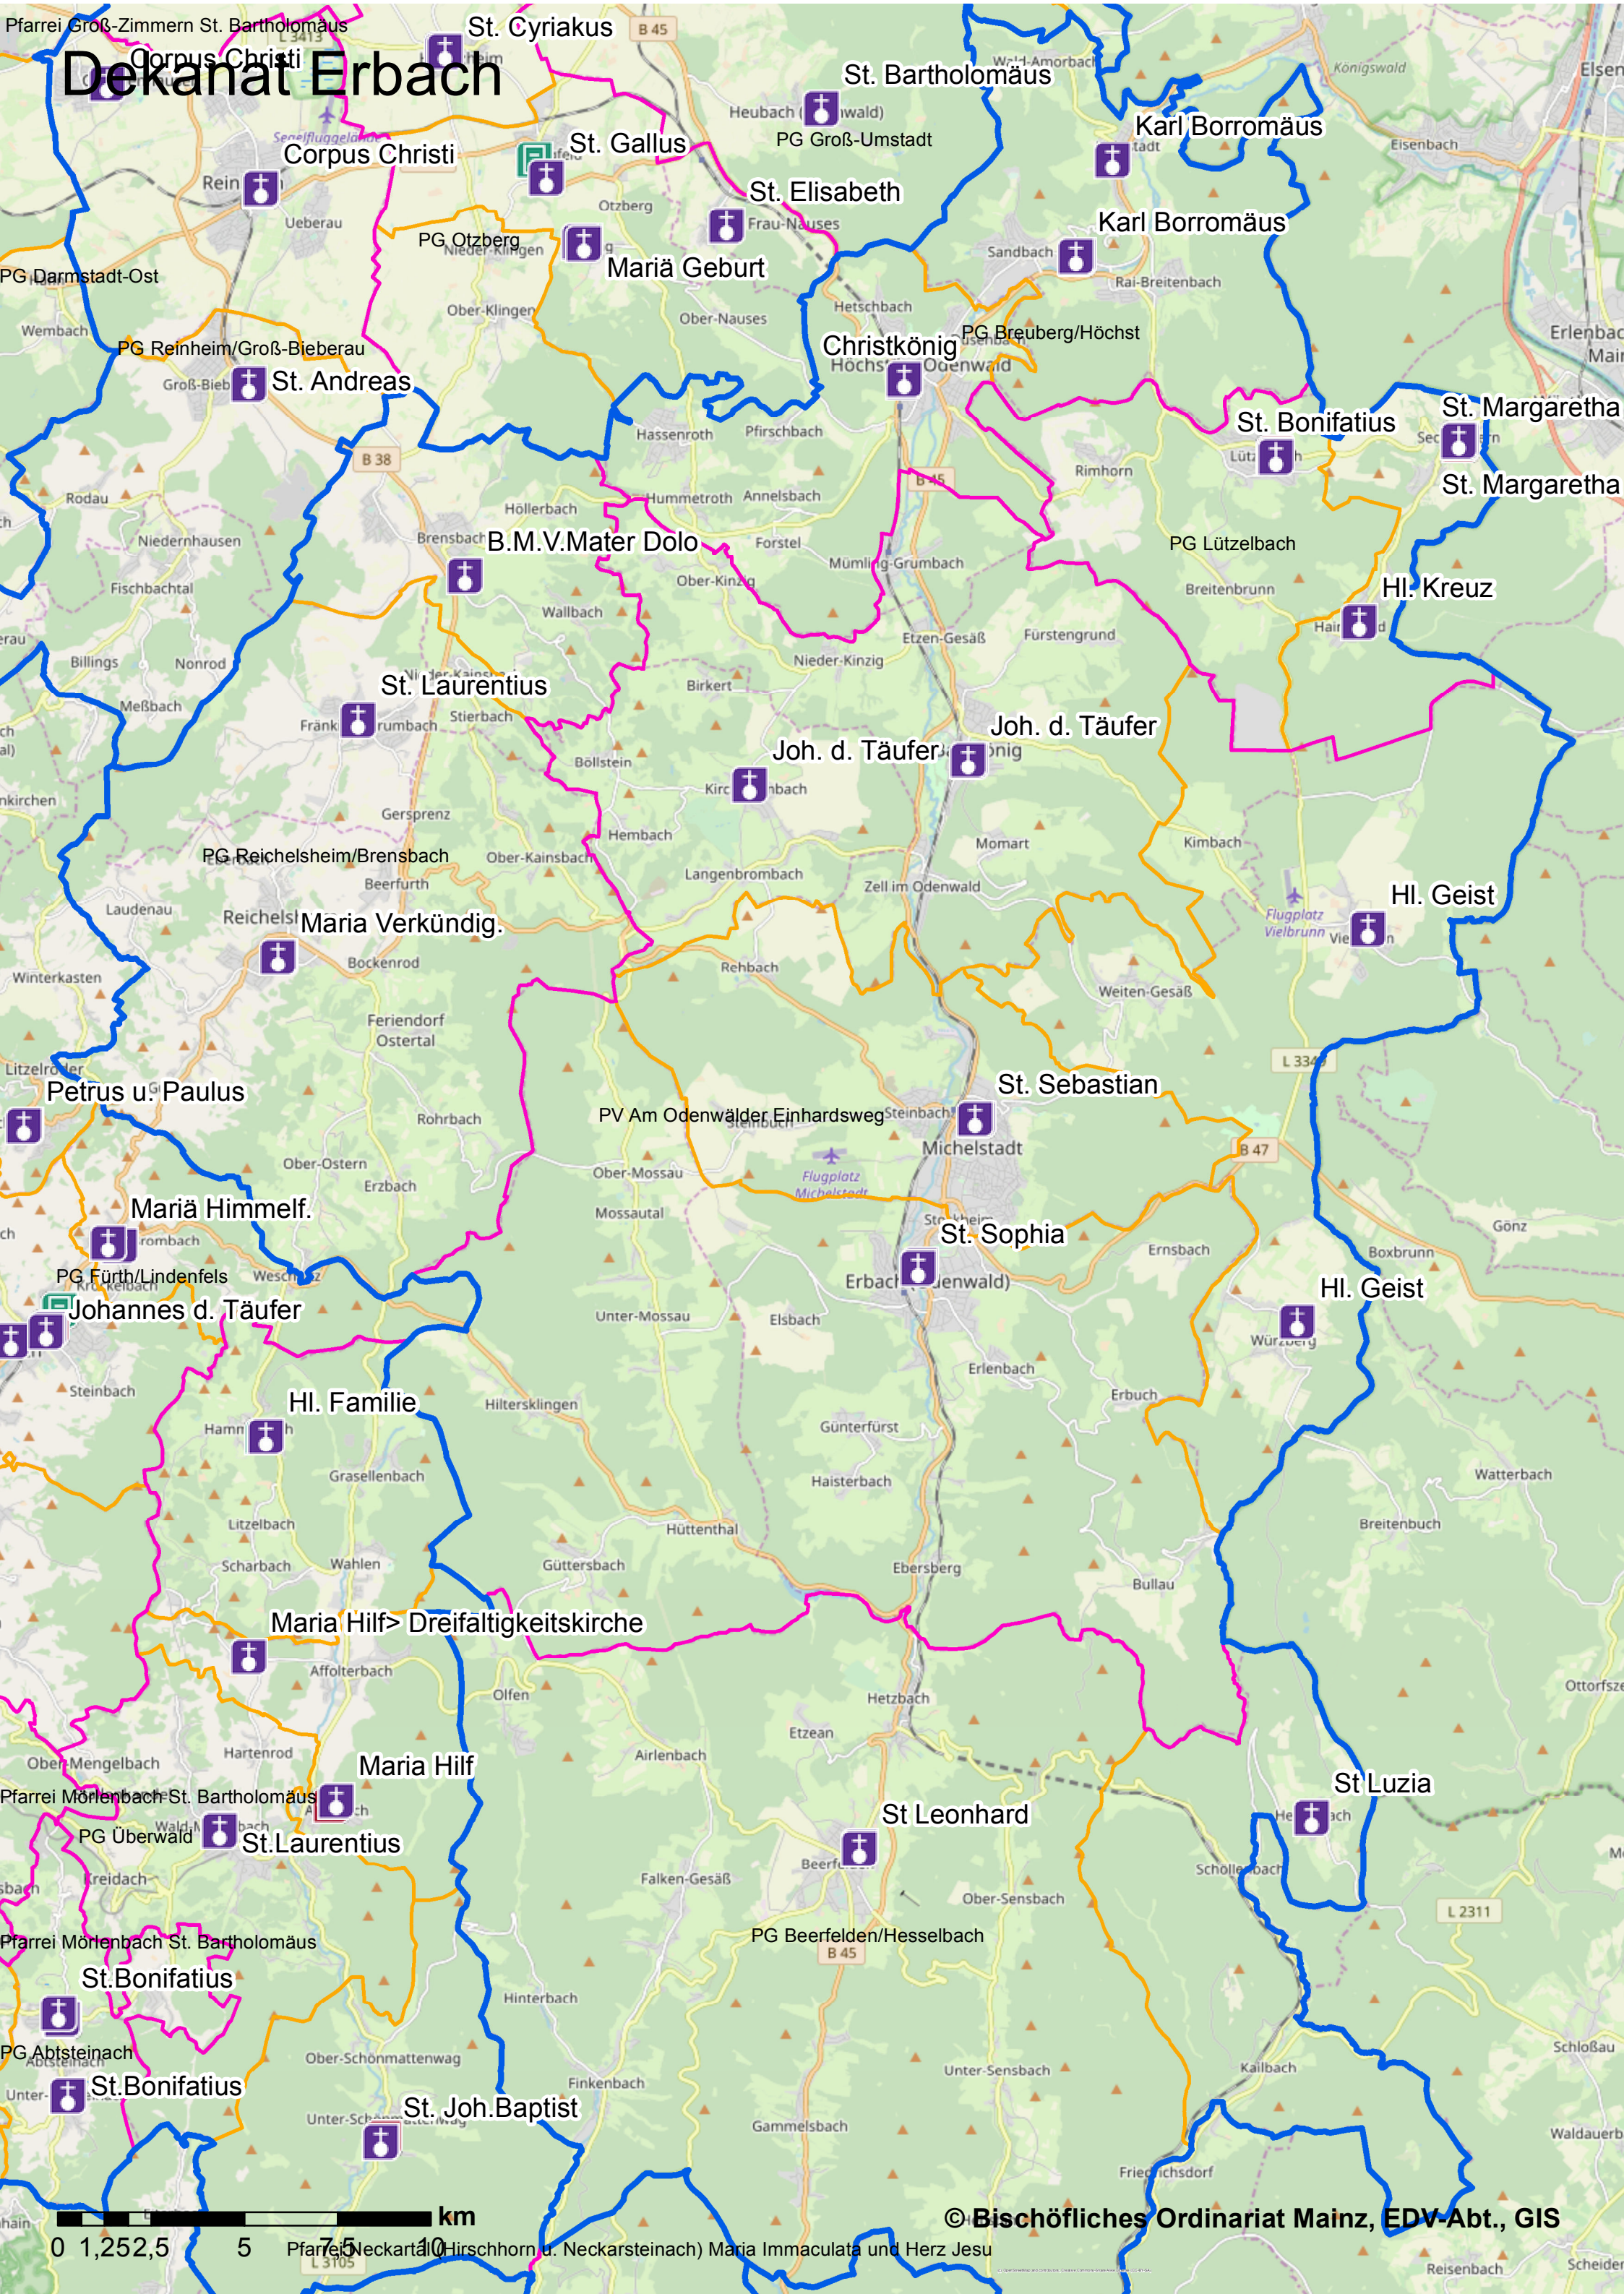

# Dekanat Erbach

0 1,252,5 5 7,5 10 km

© Bischöfliches Ordinariat Mainz, EDV-Abt., GIS