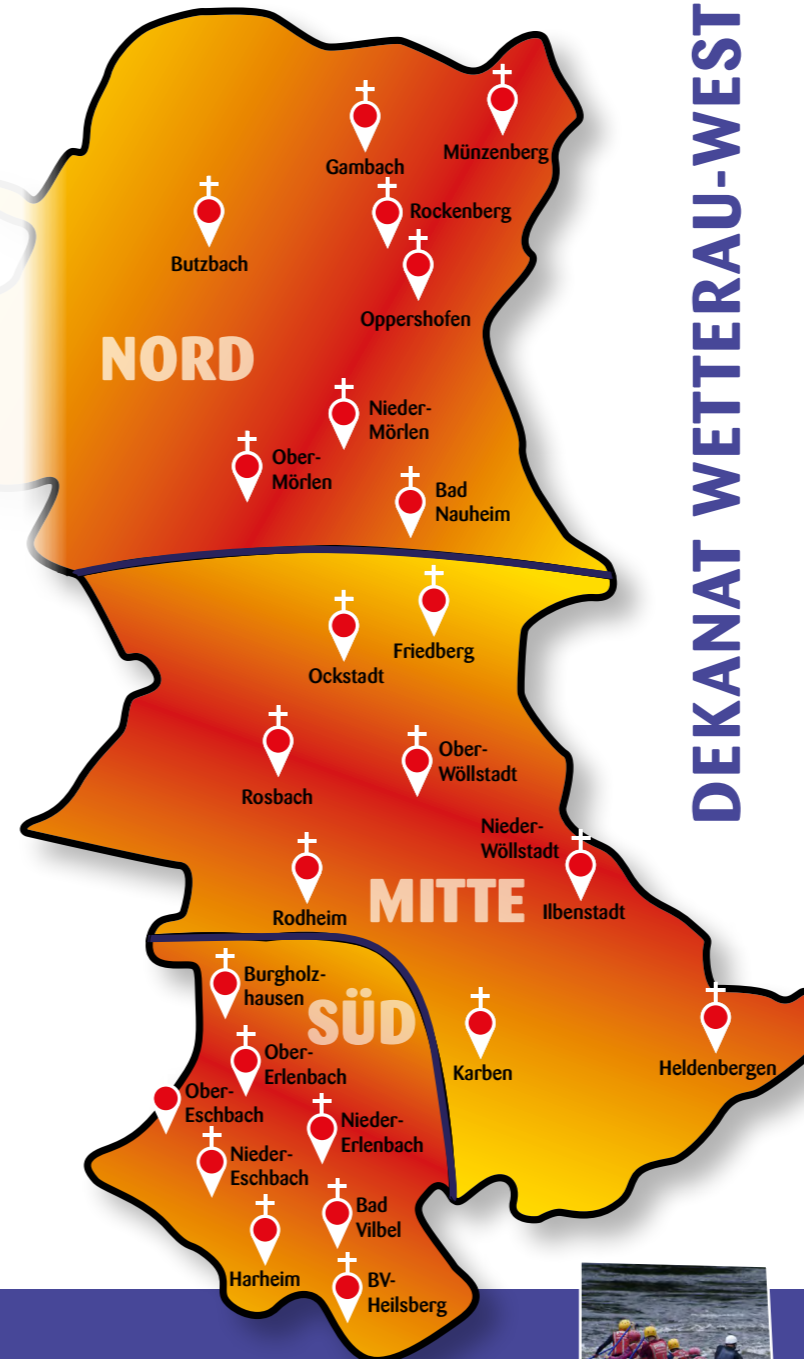

Dem dienen die neuen Strukturen. Die bisherigen Gemeinden werden in Zukunft in 3 Pfarreien zusammenarbeiten. (s. nebenstehende Karte)

DEKANAT WETTERAU-WEST

Wie geht es weiter?

Zurzeit beschäftigen sich die Gemeinden im Dekanat mit Fragen nach dem, was sie prägt, was ihnen gut gelingt und wo sie Herausforderungen sehen. In den kommenden Monaten wird es um zukünftige Schwerpunkte in den Gemeinden gehen: