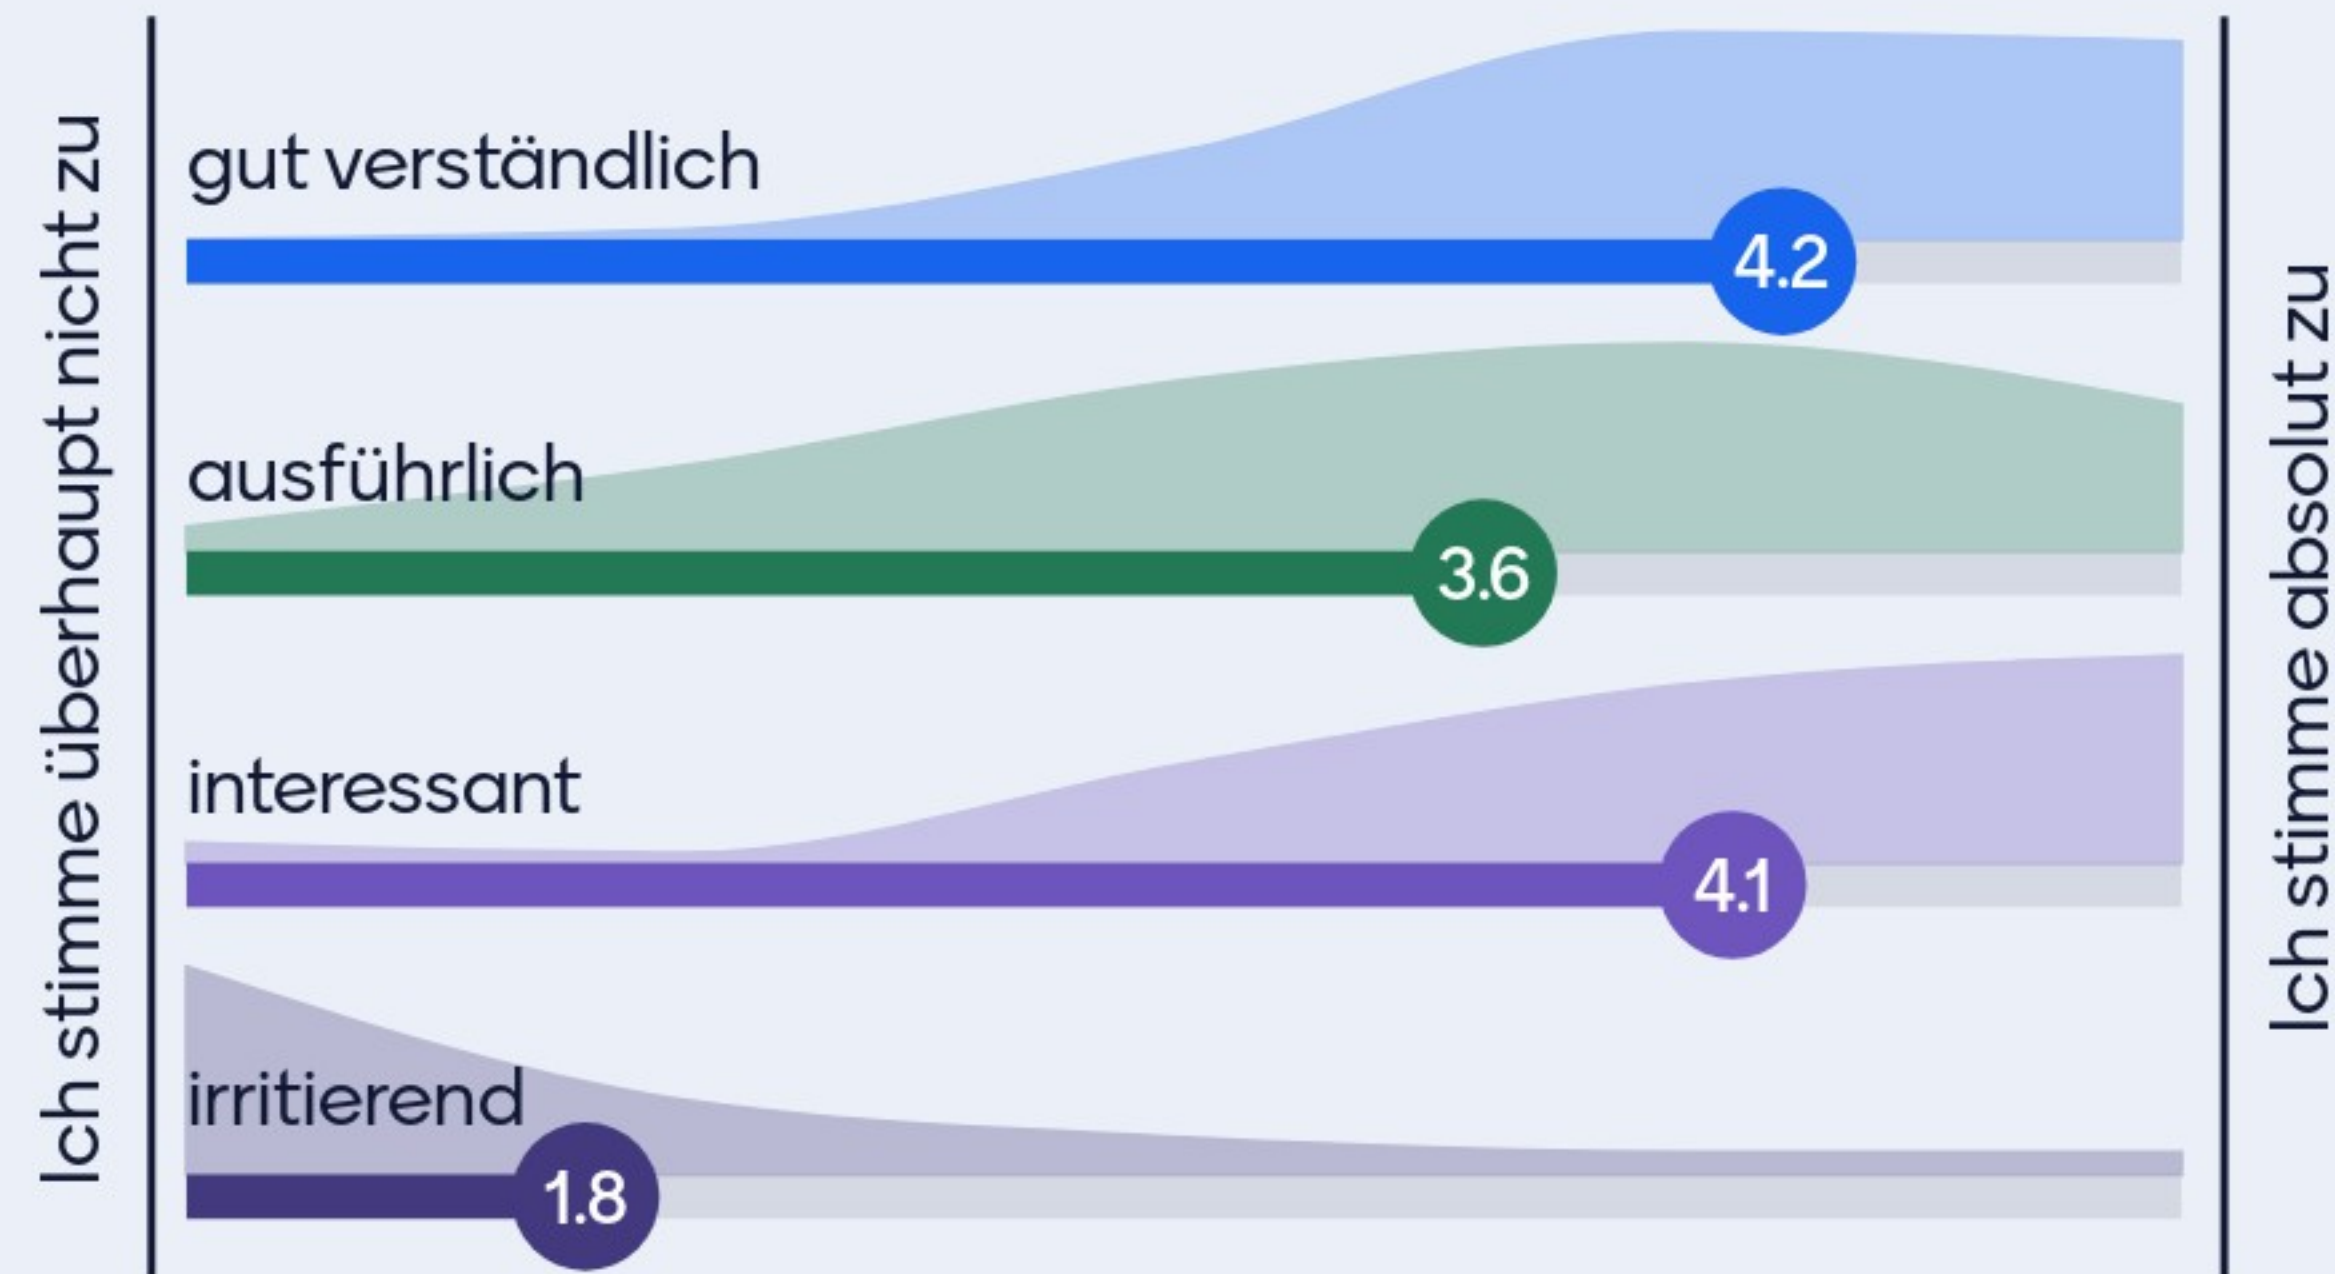

# Herzlich willkommen zum Rückmelde-Bogen der Pastoralraum- Versammlung

Hier können Sie uns eine Rückmeldung  
geben zum Verlauf des Abends.

# Feedback Umfrage

# Ich habe an der Pastoralraum-Versammlung teilgenommen, um...

# Die Vorstellung der Teilergebnisse der Projektgruppen war...