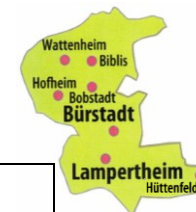

Regelmäßige Gottesdienste im Pastoralraum Südliches Ried

Kirche	Dienstag	Mittwoch	Donnerstag	Freitag	Samstag	Sonntag
Lampertheim St. Andreas			18:30 Uhr		18:00 Uhr	10:00 Uhr am 1., 3. und 5. Sonntag im Monat
Lampertheim Altenheim Mariä Verkündigung Kapelle				10:00 Uhr (Die Gottesdienst- besucher müssen bis auf weiteres einen aktuellen Test vorlegen)		
Hüttenfeld Herz Jesu						10:30 Uhr am 2. und 4. Sonntag im Monat
Biblis St. Bartholomäus	18:00 Uhr					9:30 Uhr
Wattenheim St. Christophorus		18:00 Uhr (nicht in der Ferienzeit)				11:00 Uhr am 2. und 4. Sonntag im Monat
Groß-Rohrheim St. Theresia vom Kinde Jesu						11:00 Uhr am 1., 3. und 5. Sonntag im Monat
Bürstadt St. Michael		9:00 Uhr				10:30 Uhr
Bürstadt St. Peter			18:00 Uhr		18:00 Uhr	
Hofheim St. Michael			18:00 Uhr und Anbetung bis 19:00 Uhr		(17:30 Uhr Rosenkranz 18:00 Uhr)*	10:00 Uhr*
Bobstadt St. Josef				17:30 Uhr Rosenkranz 18:00 Uhr	17:30 Uhr Rosenkranz 18:00 Uhr*	(10:45 Uhr)*

**Im Wechsel, entweder Vorabendmesse in Bobstadt und Sonntagsmesse in Hofheim oder Vorabendmesse in Hofheim und Sonntagsmesse in Bobstadt*