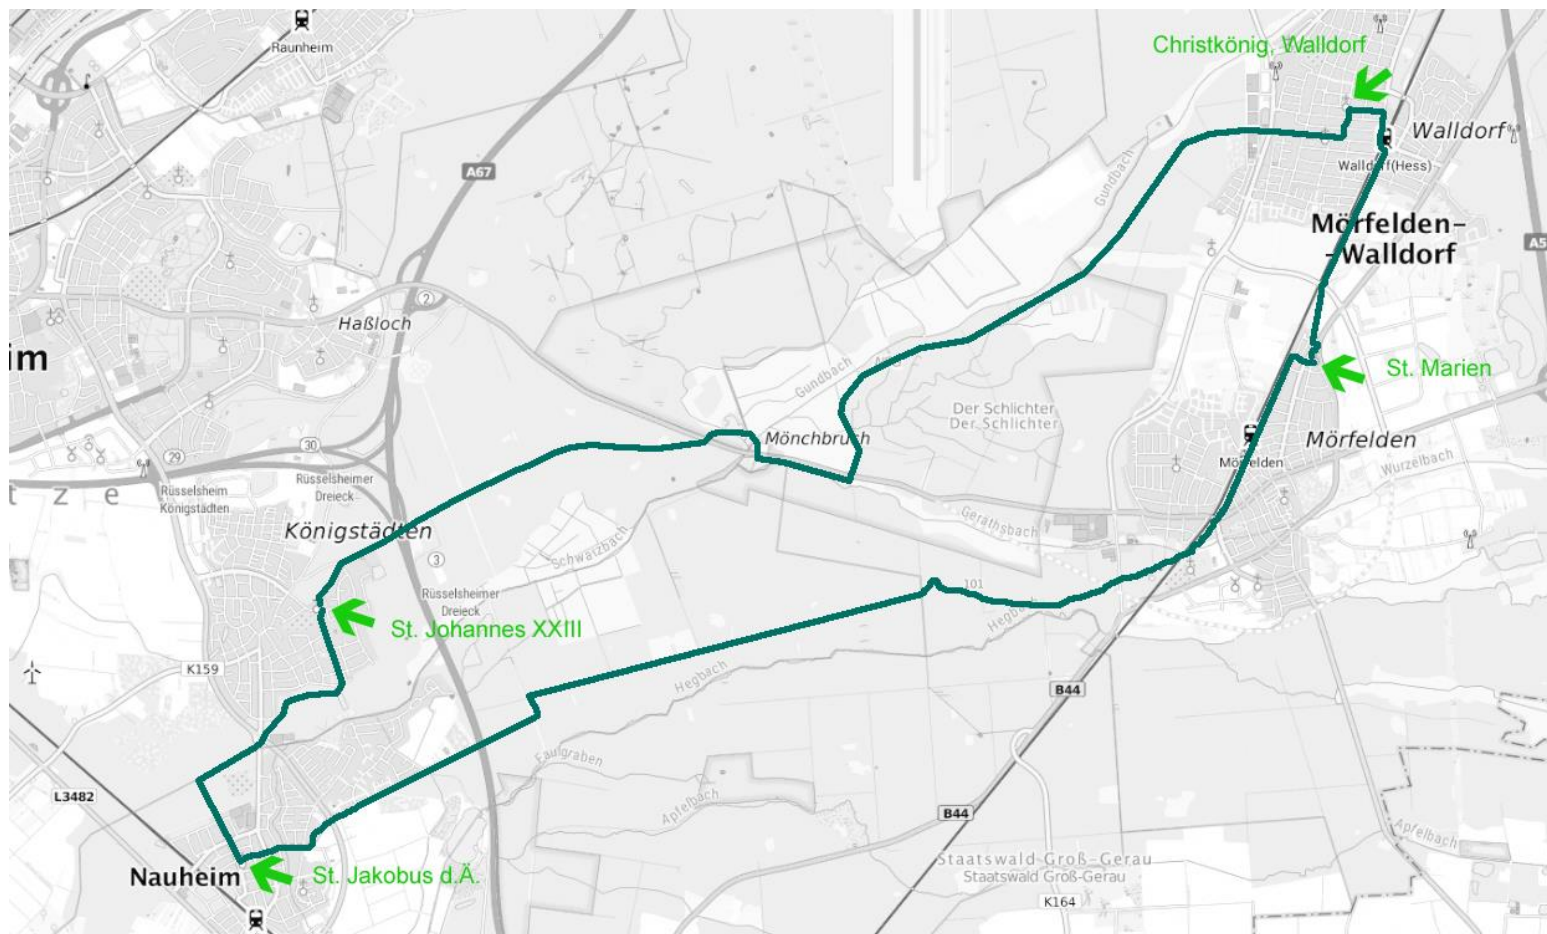

# MIT DEM RAD DURCH DIE "NEUE MITTE"

## Route 2, Samstag 19. Juni 2021

Die Route ist als Rundtour angegeben damit jede und jeder einsteigen kann, wo sie bzw. er mag. Sie soll nur einen Anhaltspunkt geben und kann selbstverständlich selbst gestaltet werden. (Ohne Gewähr)

In Mörfelden von Nauheim kommend rechts der Bahn bleiben.

In Walldorf von Nauheim kommend rechts der Bahn fahren bis zur Unterführung am Bahnhof. Rechts die Farmstrasse bis zur Gartenstraße links.