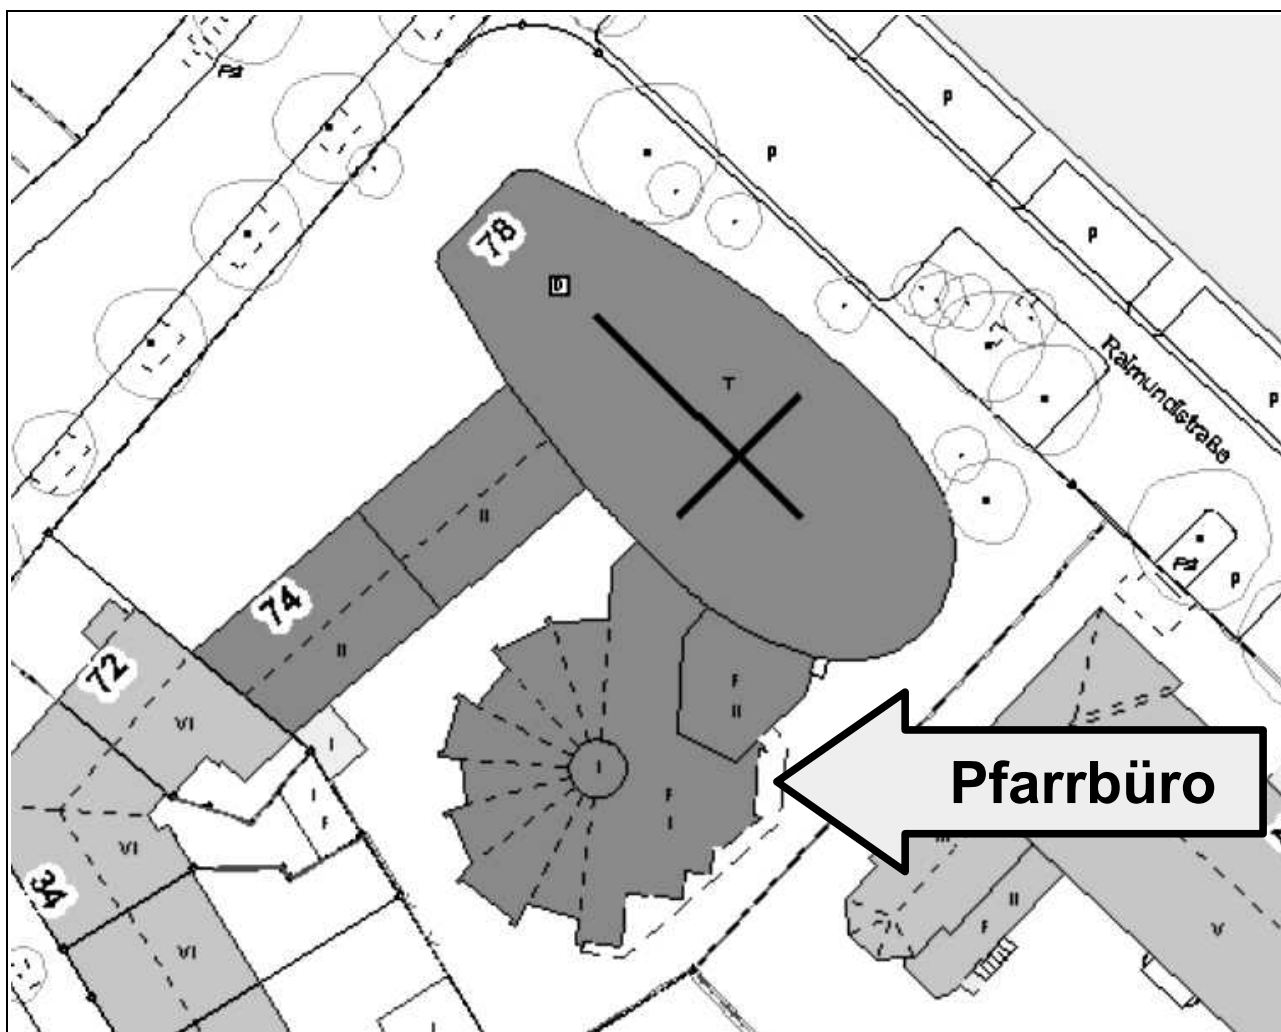

ST. JOSEPH Mainz / Neustadt

Das Pfarrbüro befindet sich seit August 2022 im Pfarrzentrum
(Zugang via Raimundstraße, Klingel bei der Eingangstüre rechts oben)

Das Büro ist in der Regel zu folgenden Zeiten besetzt: