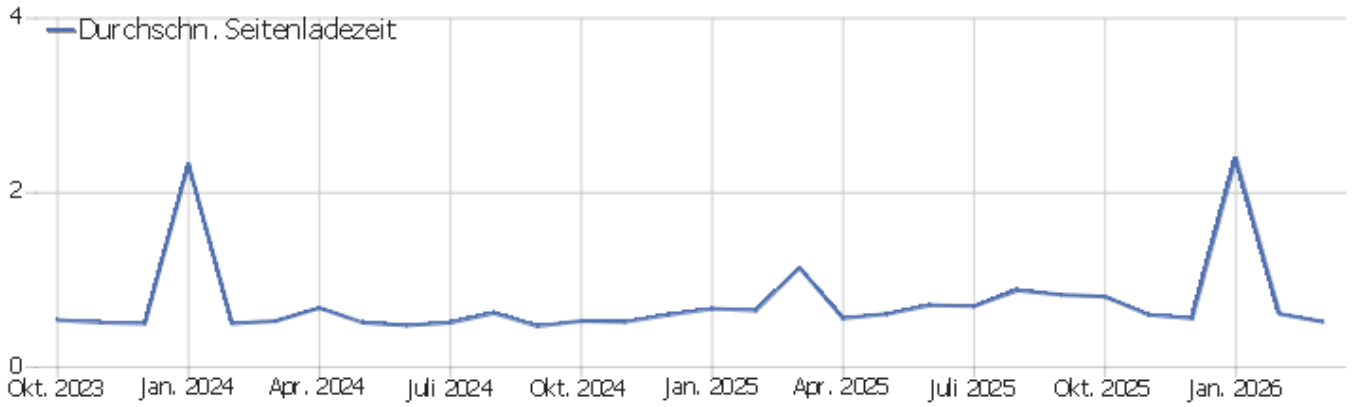

Leistungsübersicht

Name	Wert
Durchschn. Netzwerkzeit	00:00:00.09
Durchschn. Serverzeit	00:00:00.28
Durchschn. Übertragungszeit	00:00:00.01
Durchschn. Zeit für DOM Prozessierung	00:00:00.06
Durchschn. Zeit für DOM Komplettierung	00:00:00.12
Durchschn. Ladezeit	00:00:00
Durchschn. Seitenladezeit	00:00:00.52