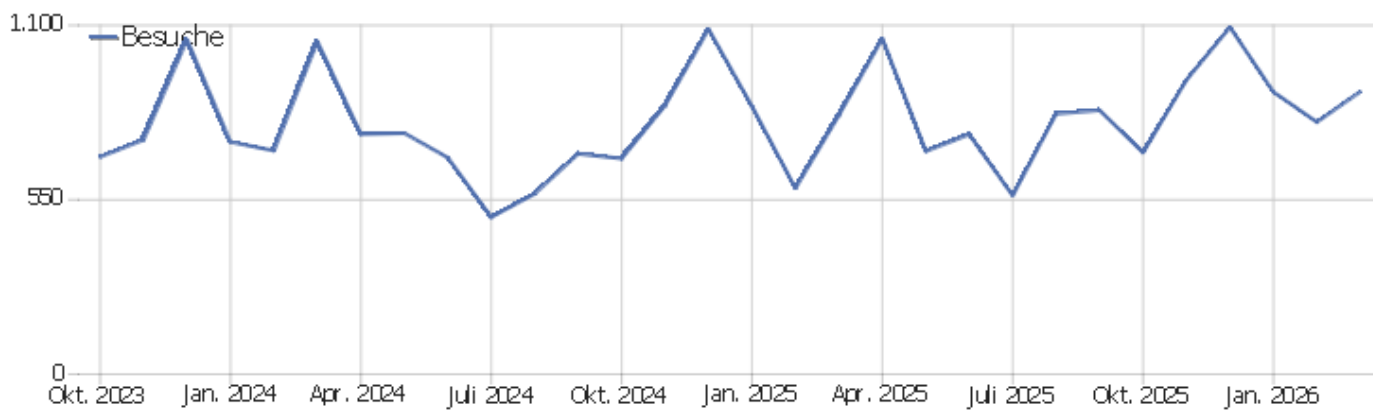

Katholische Kirchengemeinde Mörfelden

Zeitspanne: März 2026

Webstatistik Kirchengemeinde Mörfelden

Besucherüberblick

Name	Wert
Eindeutige Besucher	722
Besuche	891
Aktionen	2.067
Maximale Aktionen pro Besuch	17
Aktionen pro Besuch	2
Durchschn. Besuchszeit (in Sekunden)	00:01:39
Absprungrate	51 %

Land

Land	Besuche	Aktionen	Aktionen pro Besuch	Durchschnittszeit auf der Webseite	Absprungrate	Umsatz
 Deutschland	768	1.883	3	00:01:49	46 %	0 €
 China	57	57	1	00:00:00	100 %	0 €
 Polen	22	48	2	00:00:34	45 %	0 €
 Vereinigte Staaten	16	36	2	00:03:05	63 %	0 €
 Vereinigtes Königreich	7	7	1	00:00:00	100 %	0 €
? unbekannt	5	8	2	00:01:05	80 %	0 €
 Irland	3	9	3	00:00:41	0 %	0 €
 Spanien	3	5	2	00:01:01	67 %	0 €
 Österreich	3	4	1	00:00:29	67 %	0 €
 Kroatien	2	5	3	00:02:54	50 %	0 €
 Belgien	1	1	1	00:00:00	100 %	0 €
 Frankreich	1	1	1	00:00:00	100 %	0 €
 Pakistan	1	1	1	00:00:00	100 %	0 €
 Russland	1	1	1	00:00:00	100 %	0 €
 Ukraine	1	1	1	00:00:00	100 %	0 €

Kontinent

Kontinent	Besuche	Aktionen	Aktionen pro Besuch	Durchschnittszeit auf der Webseite	Absprungrate	Umsatz
Europa	812	1.965	2	00:01:45	47 %	0 €
Asien	58	58	1	00:00:00	100 %	0 €
Nordamerika	16	36	2	00:03:05	63 %	0 €
unbekannt	5	8	2	00:01:05	80 %	0 €