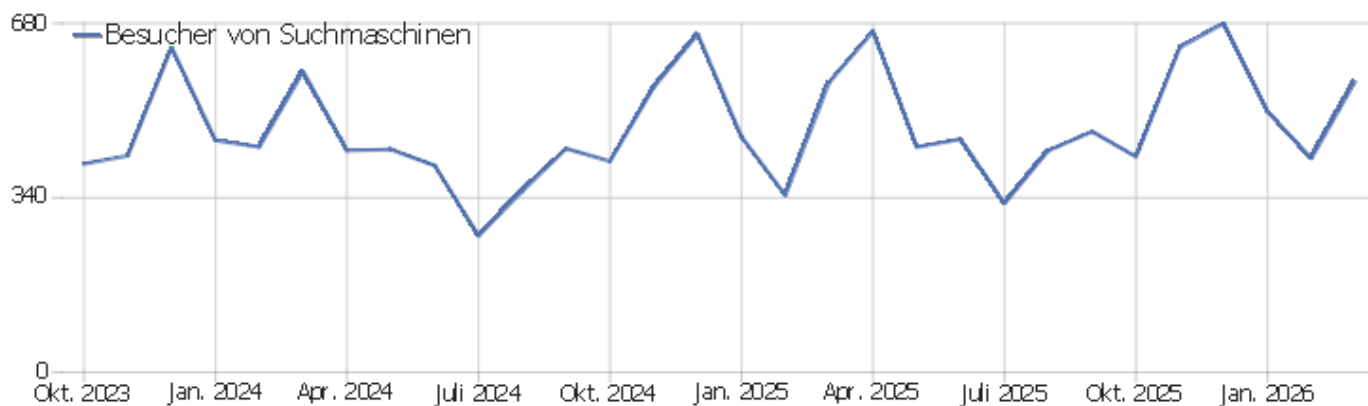

Übersicht Verweise

Name	Wert
Besucher von Suchmaschinen	567
Besucher von sozialen Netzwerken	0
Visitors from AI Assistants	1
Besucher von Direktzugriffen	285
Besucher von Webseiten	38
Besucher von Kampagnen	0
Verschiedene Suchmaschinen	8
Verschiedene soziale Netzwerke	0
Distinct AI assistants	1
Verschiedene Suchbegriffe	1
Verschiedene Webseiten	5
Verschiedene Kampagnen	0
Prozent von Besucher von Direktzugriffen	32 %
Prozent von Besucher von Suchmaschinen	64 %
Prozent von Visitors from AI Assistants	0 %
Prozent von Besucher von Kampagnen	0 %
Prozent von Besucher von sozialen Netzwerken	0 %
Prozent von Besucher von Webseiten	4 %