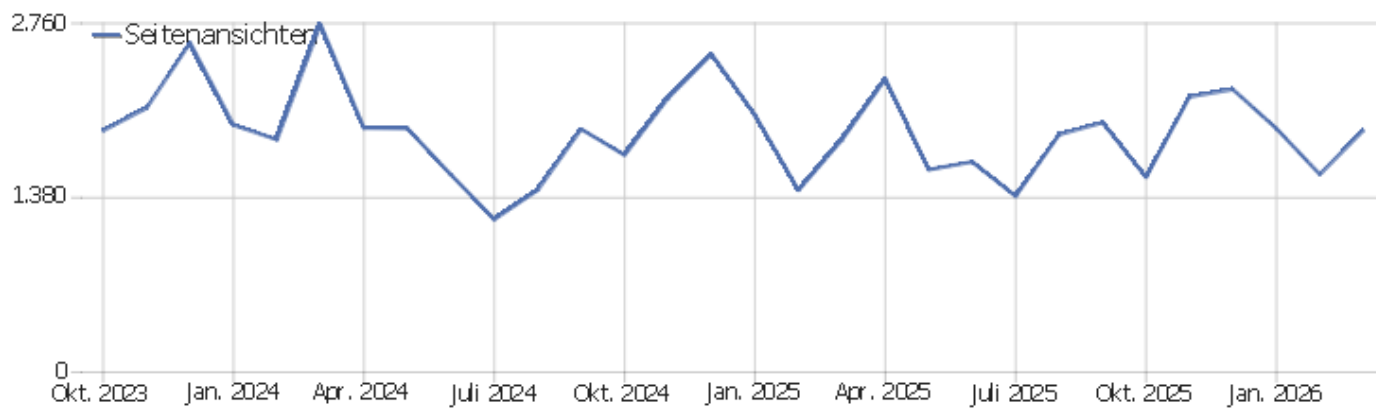

Aktionen - Kernmetriken

Name	Wert
Seitenansichten	1.914
Eindeutige Seitenansichten	1.538
Downloads	128
Eindeutige Downloads	112
Ausgehende Verweise	25
Eindeutige ausgehende Verweise	24
Suchanfragen	0
Eindeutige Suchbegriffe	0
Zugriffe	2.067