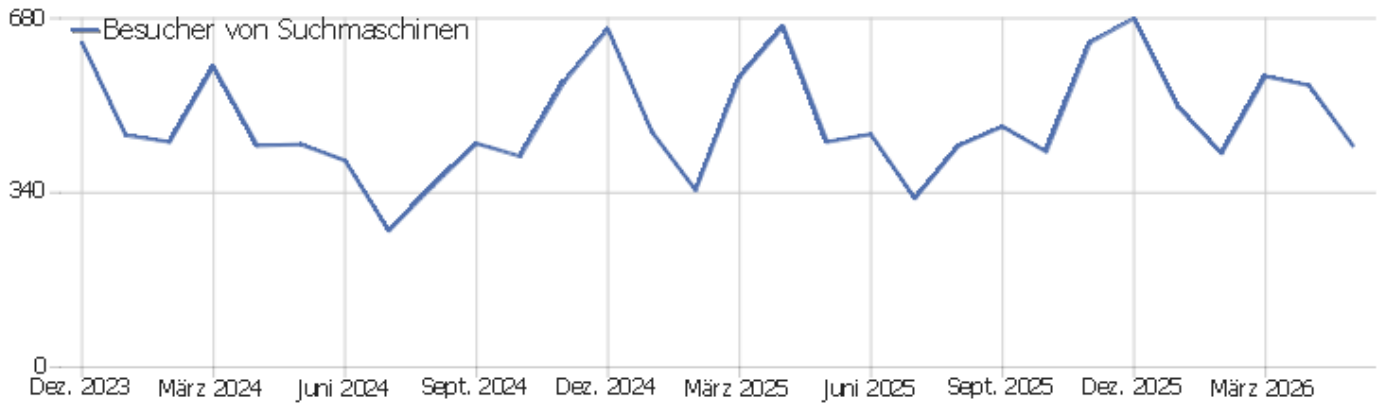

Übersicht Verweise

Name	Wert
Besucher von Suchmaschinen	431
Besucher von sozialen Netzwerken	0
Visitors from AI Assistants	1
Besucher von Direktzugriffen	250
Besucher von Webseiten	41
Besucher von Kampagnen	0
Verschiedene Suchmaschinen	5
Verschiedene soziale Netzwerke	0
Distinct AI assistants	1
Verschiedene Suchbegriffe	1
Verschiedene Webseiten	7
Verschiedene Kampagnen	0
Prozent von Besucher von Direktzugriffen	35 %
Prozent von Besucher von Suchmaschinen	60 %
Prozent von Visitors from AI Assistants	0 %
Prozent von Besucher von Kampagnen	0 %
Prozent von Besucher von sozialen Netzwerken	0 %
Prozent von Besucher von Webseiten	6 %