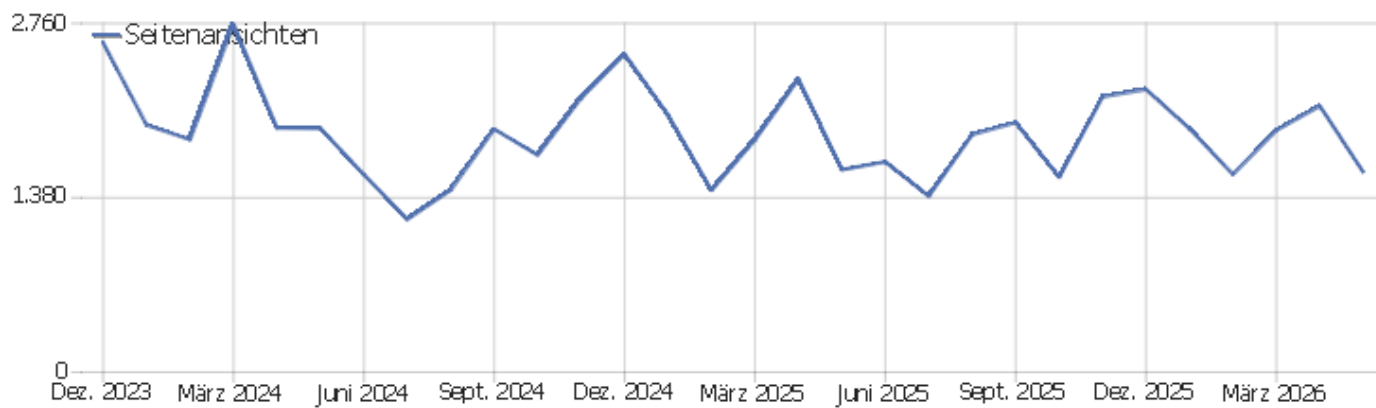

Aktionen - Kernmetriken

Name	Wert
Seitenansichten	1.582
Eindeutige Seitenansichten	1.249
Downloads	164
Eindeutige Downloads	140
Ausgehende Verweise	21
Eindeutige ausgehende Verweise	21
Suchanfragen	0
Eindeutige Suchbegriffe	0
Zugriffe	1.767