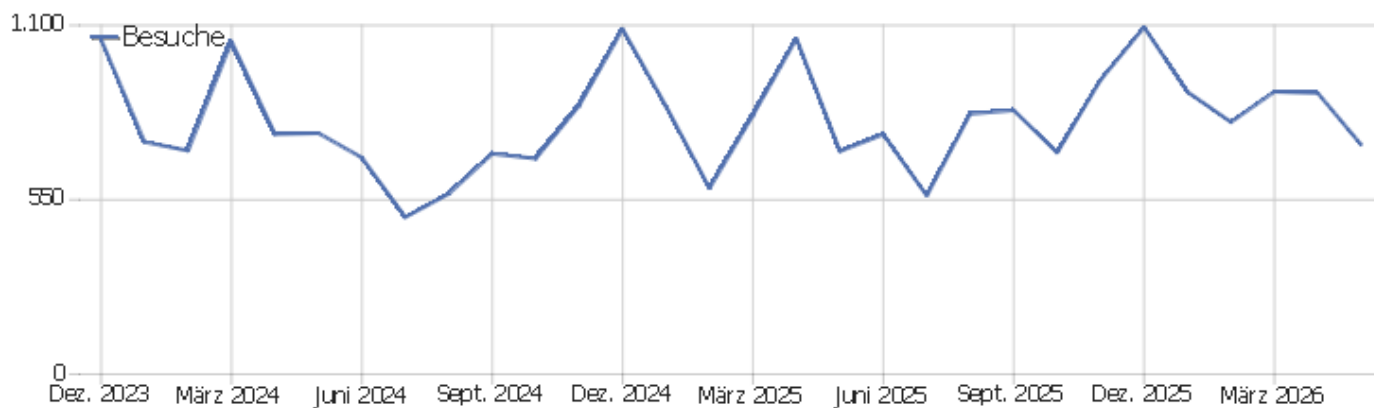

Katholische Kirchengemeinde Mörfelden

Zeitspanne: Mai 2026

Webstatistik Kirchengemeinde Mörfelden

Besucherüberblick

Name	Wert
Eindeutige Besucher	576
Besuche	723
Aktionen	1.767
Maximale Aktionen pro Besuch	34
Aktionen pro Besuch	2
Durchschn. Besuchszeit (in Sekunden)	00:01:45
Absprungrate	44 %

Land

Land	Besuche	Aktionen	Aktionen pro Besuch	Durchschnittszeit auf der Webseite	Absprungrate	Umsatz
 Deutschland	622	1.594	3	00:01:52	40 %	0 €
 Vereinigte Staaten	40	57	1	00:00:57	85 %	0 €
 Vereinigtes Königreich	18	31	2	00:00:49	72 %	0 €
 Polen	17	29	2	00:01:11	47 %	0 €
 China	6	6	1	00:00:00	100 %	0 €
 Irland	5	10	2	00:00:06	0 %	0 €
 Spanien	4	8	2	00:00:14	50 %	0 €
 Türkei	4	13	3	00:04:03	50 %	0 €
 Ungarn	2	4	2	00:00:12	0 %	0 €
 Italien	1	3	3	00:04:04	0 %	0 €
 Kanada	1	2	2	00:00:10	0 %	0 €
 Tschechien	1	1	1	00:00:00	100 %	0 €
 unbekannt	1	6	6	00:04:37	0 %	0 €
 Vietnam	1	3	3	00:01:14	0 %	0 €

Kontinent

Kontinent	Besuche	Aktionen	Aktionen pro Besuch	Durchschnittszeit auf der Webseite	Absprungrate	Umsatz
Europa	674	1.693	3	00:01:49	41 %	0 €
Nordamerika	41	59	1	00:00:56	83 %	0 €
Asien	7	9	1	00:00:11	86 %	0 €
unbekannt	1	6	6	00:04:37	0 %	0 €