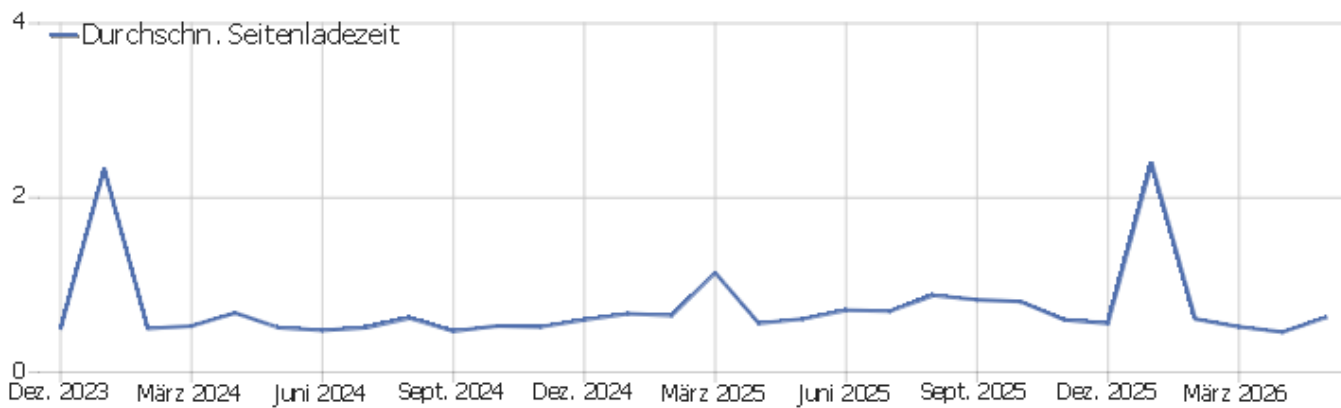

Leistungsübersicht

Name	Wert
Durchschn. Netzwerkzeit	00:00:00.13
Durchschn. Serverzeit	00:00:00.30
Durchschn. Übertragungszeit	00:00:00.02
Durchschn. Zeit für DOM Prozessierung	00:00:00.08
Durchschn. Zeit für DOM Komplettierung	00:00:00.15
Durchschn. Ladezeit	00:00:00
Durchschn. Seitenladezeit	00:00:00.63