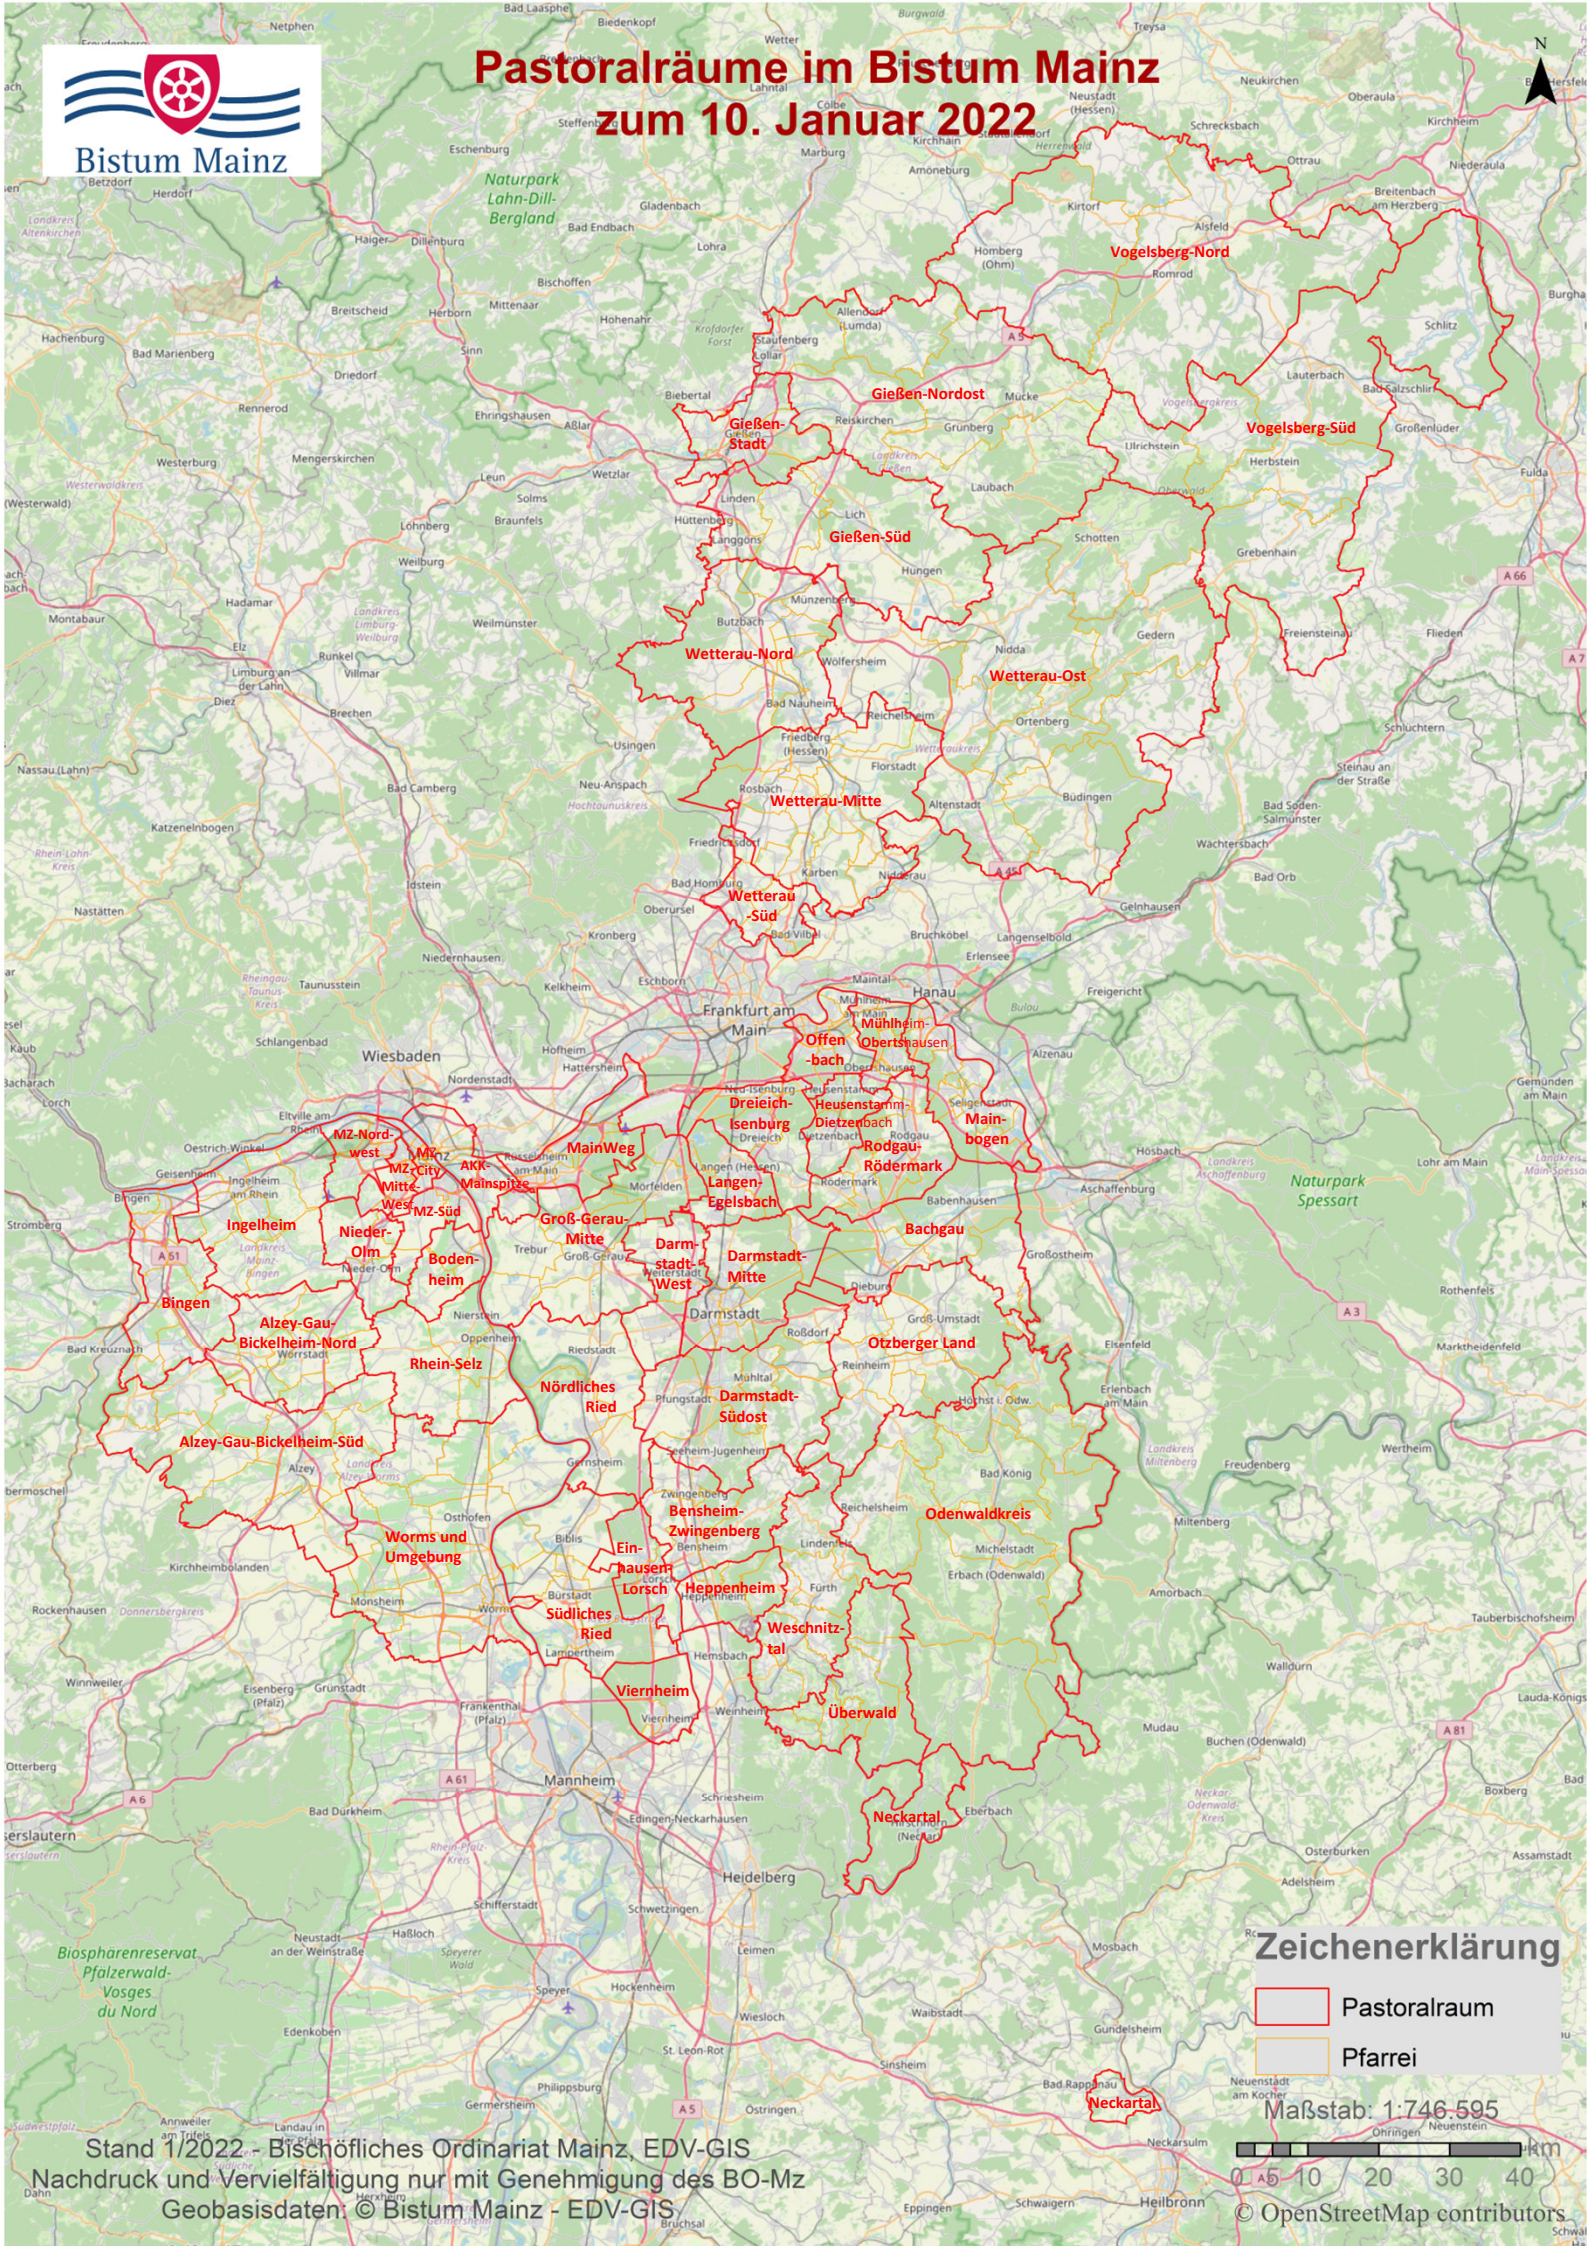

Pastoralräume im Bistum Mainz zum 10. Januar 2022

Zeichenerklärung

- Pastoralraum
- Pfarrei

Maßstab: 1:746.595