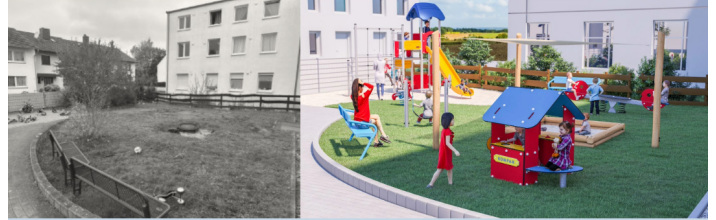

Hilf der Christlichen Flüchtlingshilfe Egelsbach /Erzhausen (CFEE)

Von CFEE Christliche Flüchtlingshilfe Egelsbach
/Erzhausen
8. Dez. 2024

Raus aus der Enge der Unterkunft
Ein Platz zum Spielen

CFEE bittet um Spenden

www.cfee.info

Christliche Flüchtlingshilfe Egelsbach/Erzhausen

einen Spielplatz zu bauen - einen Treffpunkt für Kinder und Eltern.

Es ist eng in den Unterkünften, kaum Platz zum Spielen, kaum Platz um Freunde einzuladen.

Das will die CFEE ändern und sucht dafür Unterstützung. Ein Spielplatz soll her.

Altersgerecht, für kleine bis große Kinder. Und natürlich sollen auch die Eltern dabei sein können.

Dafür benötigt die CFEE 40.000 Euro. Die Hälfte ist schon zusammen – dank Spenderinnen und Spendern sowie durch Eigenmittel. Wenn die zweite Hälfte der Mittel dazu kommt, wird der Spielplatz gebaut. Die Pläne dazu sind fertig.